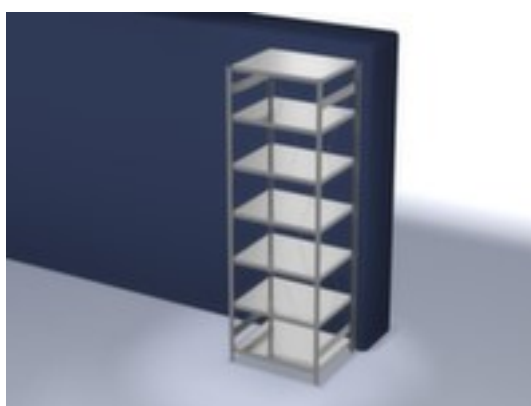

hofs

rayonnage modulaire - rayonnage départ

hauteur x largeur x profondeur 3000 x 1060 x 835 mm, charge max. par tablette 230 kg, 7 niveaux avec tablette en acier, angle d'installation droit, utilisation unilatéral - conçu pour un montage mural, montants avec revêtement en zinc anti-corrosion, niveaux avec revêtement en zinc anti-corrosion

Numéro d'article: 581107

hofs
REGALSYSTEME

hofs Rayonnage sans boulons

Rayonnage de départ

rayonnage modulaire - rayonnage départ

- Convient pour entrepôt et atelier
- système emboîtable
- hauteur x largeur x profondeur 3000 x 1060 x 835 mm
- charge maximale par élément 1700 kg
- charge max. par tablette 230 kg
- largeur x profondeur compartiment 1000 x 800 mm
- 7 niveaux avec tablette en acier

- 3 pliages de sécurité de 40 mm de hauteur et avec des coins pleins garantissent un degré élevé de stabilité et de protection contre les blessures
- Réglable au pas de 25 mm
- angle d'installation droit
- utilisation unilatéral - conçu pour un montage mural
- Stabilité élevée grâce aux croisillons
- montants avec embases et plateaux supérieurs pour profilés en plastique pour une finition propre en haut et en bas
- structure en acier
- montants avec revêtement en zinc anti-corrosion
- niveaux avec revêtement en zinc anti-corrosion
- volume de livraison : rayonnage de base avec 2 échelles, croisillons et plateaux conf. à l'offre
- Produit livré démonté
- certifié GS, label de qualité RAL
- 5 années de garantie
- les charges max. par tablette indiquées s'entendent pour une répartition uniforme de la charge
- des tablettes/niveaux supplémentaires sont disponibles jusqu'à la charge max. par élément