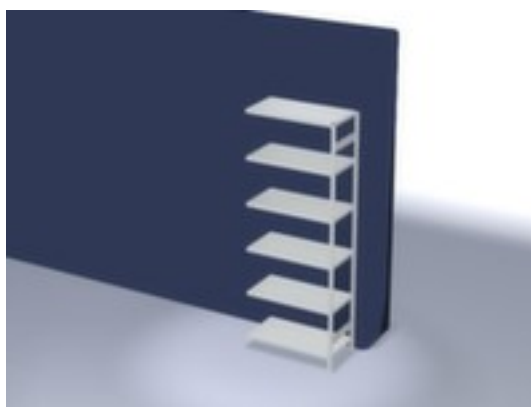

hofe

rayonnage modulaire - rayonnage suivant

hauteur x largeur x profondeur 2500 x 1010 x 535 mm, charge max. par tablette 330 kg, 6 niveaux avec tablette en acier, angle d'installation droit, utilisation bilatéral - possibilité d'installation flexible librement dans la pièce, montants galvanisé avec revêtement en plastique en RAL7035 gris clair, niveaux galvanisé avec revêtement en plastique en RAL7035 gris clair

Numéro d'article: 862343

hofe
REGALSYSTEME

hofe Rayonnage avec traverses

Rayonnage suivant

rayonnage modulaire - rayonnage suivant

- Convient pour entrepôt et atelier
- système emboîtable
- hauteur x largeur x profondeur 2500 x 1010 x 535 mm
- charge maximale par élément 2100 kg
- charge max. par tablette 330 kg
- largeur x profondeur compartiment 1000 x 500 mm

- 6 niveaux avec tablette en acier
- Réglable au pas de 25 mm
- angle d'installation droit
- utilisation bilatéral - possibilité d'installation flexible librement dans la pièce
- Stabilité élevée grâce aux traverses de raidissement
- montants avec embases et plateaux supérieurs pour profilés en plastique pour une finition propre en haut et en bas
- structure en acier
- montants galvanisé avec revêtement en plastique en RAL7035 gris clair
- niveaux galvanisé avec revêtement en plastique en RAL7035 gris clair
- volume de livraison : rayonnage suivant avec 1 échelle et plateaux conf. à l'offre
- Produit livré démonté
- label de qualité RAL
- 5 années de garantie
- selon DIN EN 15635, il est impératif de sécuriser et de fixer au sol les rayonnages à tablettes dont la hauteur correspond au moins à quatre fois la profondeur du rayonnage (rapport 4:1)
- les charges max. par tablette indiquées s'entendent pour une répartition uniforme de la charge
- des tablettes/niveaux supplémentaires sont disponibles jusqu'à la charge max. par élément