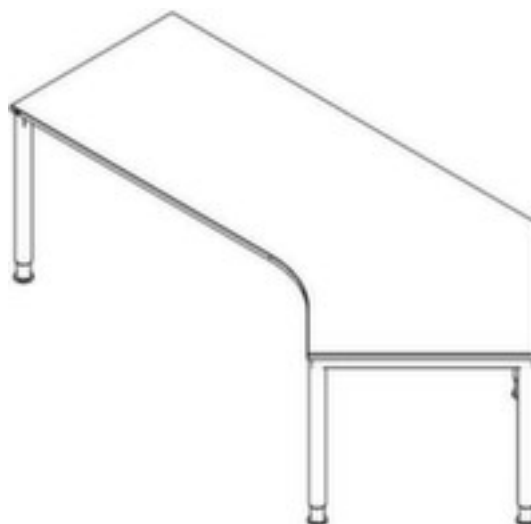

bureau d'angle à hauteur réglable

RQ60

hauteur x largeur x profondeur 680 - 820 x 2370 x 1130 mm, creux à droite, tube rond

Numéro d'article: 160017

Bureau d'angle RQ60

bureau d'angle à hauteur réglable

- hauteur x largeur x profondeur 680 - 820 x 2370 x 1130 mm
- épaisseur de panneau 25 mm
- creux à droite
- tube rond
- horizontal et vertical électrifiable
- Produit livré démonté (montage inclus pour DE/CH)
- 3 années de garantie

Détails techniques

type de meuble	table	surface de plaque	a. revêt. mélaminé
type de table	bureau	couleur de la plaque	différentes finitions au choix
élément de table	élément de base	matériau de châssis	acier
hauteur	680-820 mm	surface de châssis	finition peinture époxy
largeur	2370 mm	couleur du châssis	différents coloris au choix
profondeur	1130 mm	hauteur réglable	oui
épaisseur de panneau	25 mm	fonction mémoire	non
forme de panneau	angle	électrifiable	oui
forme de châssis	piètement 4 pieds	livraison	démonté (montage inclus pour DE/CH)

forme de tube	tube rond	garantie	3 années
creux	à droite	Poids	71 kg
matériau de plaque	bois		