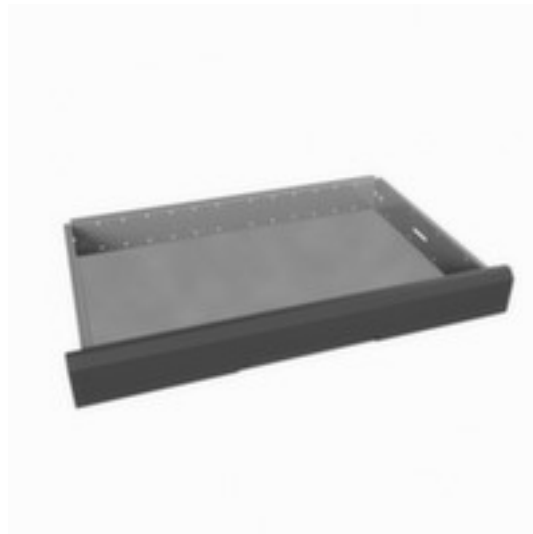

## **bott** **binnenlade** verso

hoogte x breedte x diepte 175 x 800 x 550 mm, volledig uittrekbaar, draagvermogen 75 kg, van staal met slag- en krasvaste poedercoating in RAL7016 antracietgrijs

**Artikelnummer: 233072**

### binnenlade

- hoogte x breedte x diepte 175 x 800 x 550 mm
- volledig uittrekbaar
- draagvermogen 75 kg
- van staal met slag- en krasvaste poedercoating in RAL7016 antracietgrijs

## Technische details

meubeltype	kast	diepte	550 mm
type kast	accessoire	draagvermogen	75 kg
uittrektype	binnenlade	materiaal	staal
soort uittrekking	volledig uittrekbaar	oppervlak front	m. poedercoating
hoogte	175 mm	kleur voorkant	antracietgrijs // RAL7016
breedte	800 mm	gewicht	9,301 kg

## Dit past ook bij ...

102657		magazijnbak, hoogte x breedte x diepte 50 x 102 x 85 / 70 mm, van polypropyleen in groen
217145		handafroller, Voor bandbreedte 50 mm op 76-kern, afroller van metaal
218389		bedrijfsverbandkist, Vulling: conform DIN 13157, koffer van kunststof in oranje, met wandhouder
230322		draaibare kruk, zitting hoogte x diameter 410 - 570 x 340 mm, ronde zitting van polyurethaan in zwart, frame van aluminium in aluminium-zilver, lift verchromd, frame met 5 wielen