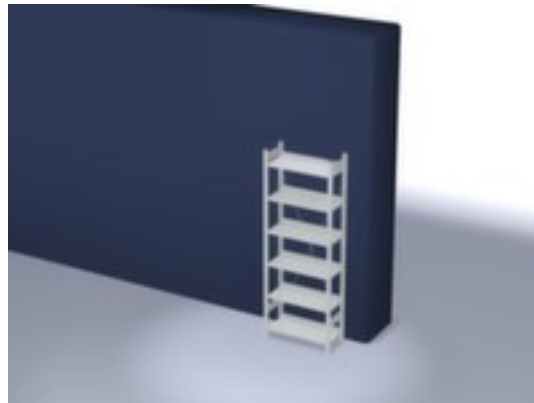

hofs dossierstelling - grondveld

hoogte x breedte x diepte 2000 x 810 x 335 mm, veldlast 650 kg / vaklast 60 kg, 6 niveau(s) met legborden van plaatstaal / 6 ordnerhoogtes, gebruik eenzijdig - ontworpen voor plaatsing tegen een wand, staanders verzinkt met kunststof coating in RAL7035 lichtgrijs, niveaus verzinkt met kunststof coating in RAL7035 lichtgrijs

Artikelnummer: 659463

hofs
REGALSYSTEME

hofs Dossier-inhaakstelling

Basisstelling

hofs dossierstelling - grondveld

- Geschikt voor archiefruimtes
- kliksysteem
- hoogte x breedte x diepte 2000 x 810 x 335 mm
- veldlast 650 kg / vaklast 60 kg
- vak breedte x diepte 750 x 300 mm
- 6 niveau(s) met legborden van plaatstaal / 6 ordnerhoogtes
- niveaus met aanslagrand en legbordrand aan de zijkant van het

Technische details

meubeltype	stelling	gebruik	eenzijdig
stellingtype	dossierstelling	materiaal	staal
stellingsysteem	kliksysteem	stelling uitrusting	legborden
stellingveld	grondveld	vakbreedte	750 mm
geschikt voor (branches)	archiefruimtes	vakdiepte	300 mm
hoogte	2000 mm	kleur standaard	lichtgrijs // RAL7035
breedte	810 mm	kleur bodem	lichtgrijs // RAL7035
diepte	335 mm	ordnerhoogtes	6 stuks
legborden / schappen aantal	6 stuks	oppervlak legbord	verzinkt // m. kunststof coating
vaklast	60 kg	oppervlak standaard	verzinkt // m. kunststof coating
veldlast	650 kg	kleur uitvoering	lichtgrijs // RAL7035
legbord-/niveautype	plaatstalen legbord	inhoud levering	basisstelling met 2 staanderframes, diagonaalschoren en niveaus zie aanbod
legborden / niveaus uitrusting	aanslagrand // legbordrand aan de zijkant	levering	gedemonteerd
legborden / niveaus in hoogte ve	ja	certificering	GS // RAL-keurmerk
in hoogte verstelbaar legbord	25 mm	garantie	5 jaar
stabiliteit/versteving/schoren	diagonaalschoren	gewicht	25,09 kg