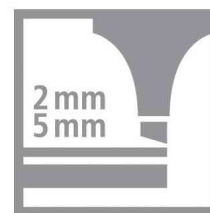

Surligneur BOSS MINI by Snooze One, présentoir carton

Le classique au mini format désormais en édition spéciale

Imprimé avec des lettrages graffiti de l'artiste Snooze One

- rechargeable, encre à base d'eau
- pointe biseautée
- pour le papier, les photocopies et les télécopies
- grande résistance au séchage - jusqu'à 4 heures
- en présentoir carton
- dimensions : (L)176 x (P)107 x (H)230 mm
- vendu uniquement en conditionnement

Équipement : 50 pièces assorties en : jaune, vert, bleu, orange, rose, noir

Surligneur BOSS MINI by Snooze One, présentoir carton

Visuel de référence : présente le produit en utilisation

Produit	Modèle	Largeur de tracé	Couleur du tracé	Couleur du corps	Conditionné	Numéro de fabricant	Code
Surligneur BOSS MINI by Snooze One, présentoir carton		2,0 - 5,0 mm	assorti	impression couleur	50	07/50-10	55500783