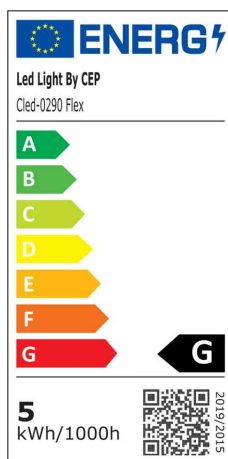

Lampe LED à pince FLEX

- source lumineuse: de produit contient une source lumineuse de classe d'efficacité énergétique G
- cette lampe contient des LED intégrées
- ces LED ne peuvent pas être changées
- intensité lumineuse: 300 Lumen
- indice minimal de rendu de couleur: 80 Ra
- température de la lumière: blanc chaud (3.000 K)
- puissance: 7 watt
- consommation: 7 kWh/1000h
- durée de vie: 50.000 heures
- en acier et plastique 100 % recyclables
- commande tactile sur la tête de la lampe avec variation de l'intensité
- fiche Euro
- hauteur max.: 600 mm
- longueur du bras: 450 mm
- tête de lampe: diamètre: 120 mm
- longueur de la pince: 110 mm, peut se clipser sur un plan de travail jusqu'à 50 mm d'épaisseur

Exemples d'utilisation :

- pour bureaux et intérieurs
- pour plans de travail et autres postes de travail

Lampe LED à pince FLEX, blanc

Lampe LED à pince FLEX, blanc / rose poudré

Lampe LED à pince FLEX, noir

Vue détaillée : montre l'interrupteur

Vue détaillée : montre la pince

Vue détaillée : montre la lumière allumée

Classe d'efficacité énergétique: G

Produit	Modèle	Couleur	Puissance	Température de couleur	Tension éclairage	Classe énergétique	Numéro de fabricant	Code
Lampe LED à pince FLEX	pince	blanc	7 Watt	3.000 K	220 - 240 V	G	2002910021	52535518
		blanc / rose poudré	7 Watt	3.000 K	220 - 240 V	G	2002912681	52535519
	pince	noir	7 Watt	3.000 K	220 - 240 V	G	2002910011	52535517