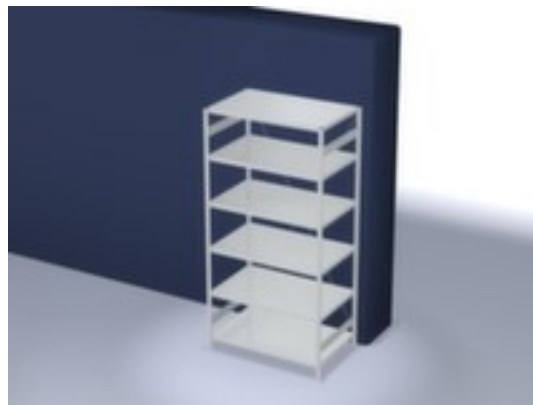

hofs

Systemregal - Grundfeld

Höhe x Breite x Tiefe 2500 x 1360 x 835 mm, Fachlast 190 kg, 6 Ebene(n) mit Stahlboden, Aufstellwinkel gerade, Nutzung einseitig, Ständer verzinkt mit Kunststoffbeschichtung in RAL7035 Lichtgrau, Ebenen verzinkt mit Kunststoffbeschichtung in RAL7035 Lichtgrau

Artikelnummer: 580625

hofs
REGALSYSTEME

hofs System-Steckregal

Grundregal

Systemregal - Grundfeld

- Geeignet für Lager und Werkstatt
- Stecksystem
- Höhe x Breite x Tiefe 2500 x 1360 x 835 mm
- Feldlast 1000 kg
- Fachlast 190 kg
- Fach Breite x Tiefe 1300 x 800 mm
- 6 Ebene(n) mit Stahlboden

- 3-fache Sicherheitsabkantung mit 40 mm Höhe und geschlossenen Eckbereichen sorgen für eine hohe Stabilität und Sicherheit gegen Verletzungen
- Im Raster von 25 mm verstellbar
- Aufstellwinkel gerade
- Nutzung einseitig
- Hohe Stabilität in Längsrichtung durch Diagonalverstrebungen
- Ständer mit Fußplatten und oberen Profil-Abdeckplatten aus Kunststoff für einen sauberen Abschluss oben und unten
- Konstruktion aus Stahl
- Ständer verzinkt mit Kunststoffbeschichtung in RAL7035 Lichtgrau
- Ebenen verzinkt mit Kunststoffbeschichtung in RAL7035 Lichtgrau
- Lieferumfang: Grundregal mit 2 Ständerrahmen, Diagonalverstrebungen und Ebenen gem. Angebot
- Die Anlieferung erfolgt zerlegt
- GS-geprüft, RAL-Gütezeichen
- 5 Jahre Garantie
- Die angegebenen Fachlasten gelten bei gleichmäßiger Lastverteilung
- Zusätzliche Böden/Ebenen sind als Zubehör erhältlich und bis zur max. Feldlast erweiterbar