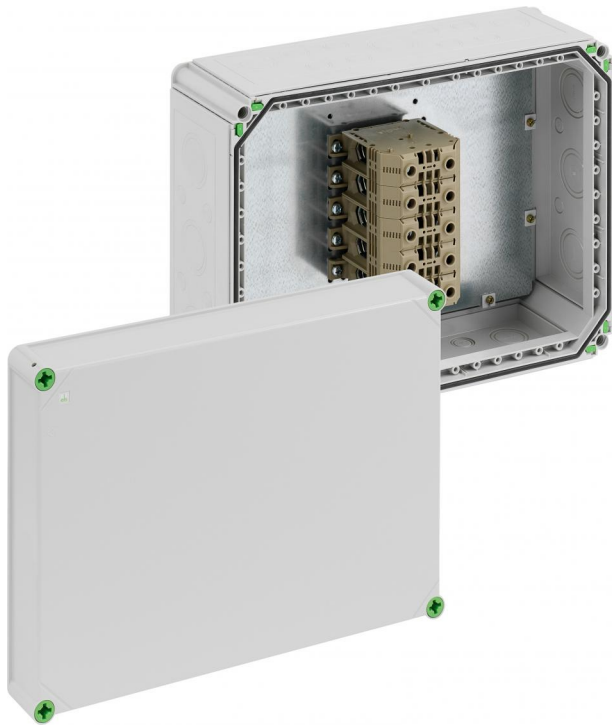

Kabeldoos

Abox-i 1500 DK-150²/5

Abox-i 1500 DK-150²/5

Kabeldoos

Artikelnummer: 49058601
Afmetingen: 440 x 320 x 179 mm

Kabeldoos, met beschermingsgraad IP65, nominale doorsnede 150 mm², U_i=690V AC, uitbreekmembranen, M16/M20/M25/M32/M40/M50, (24 zijkant), montage openingen aan de binnenzijde, voor industriële installaties en beschermde buiteninstallaties

grijs, met rijenklem 5-polig - 150² (50 tot 150 mm²)

Technische gegevens

Elektrische eigenschappen

Doorslagspanning AC:	690 V
Max. aderdoorsnede:	150 mm ²
Beschermingsklasse:	II
Beschermingsgraad:	IP65
Aantal polen:	5
UL Type Rating:	9-9.

Kleuren

Kleur onderbak:	grijs
Kleur deksel:	grijs

Afmetingen

Breedte:	440 mm
----------	--------

Afmetingen

Lengte:	320 mm
Hoogte:	179 mm

Materiaal eigenschappen

Geschikt voor buiteninstallatie:	ja
Industrie kwaliteit:	ja
halogenvrij:	ja
Gloeiraadbestedigheid volgens EN 60695-2-11:	960 °C

Materiaal

Materiaal onderbak:	Polycarbonaat
Materiaal deksel:	Polycarbonaat, glasvezelversterkt
Materiaal afdichting:	Polyurethaan
Materiaal dekselschroef:	Polyamide, glasvezelversterkt

Toebehoren

[67065001 - URS RK1-150mm² - aansluitklem](#)