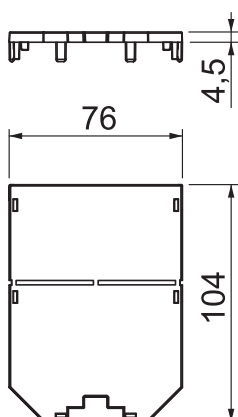

Technisch specificatieblad

Afdekplaat voor universele drager UT3 en UT4, blind

Artikelnr. 7408745

Afdekplaat blind voor het sluiten van niet gebruikte installatieruimte van de universele drager UT3 en UT4.
Plaat kan indien nodig tot 61 mm worden ingekort.

PA Polyamide

Stamgegevens

Bestelnr.	7408745
Type	UT34 P0
Dimensie	104x76x2
Kleur	grafietzwart
RAL-nummer	9011
Materiaal	Polyamide
Materiaal-afk.	PA
Kleinste verkoop-eenheid (VG)	10,00 Stuk
Gewicht	2,00 kg/100 st.

Technische gegevens

Lengte	104,00 mm
Toepassing	Inbouwdoos
Aantal enkelvoudige openingen	0,00
Aantal tweevoudige openingen	0,00
Aantal drievoudige openingen	0,00
Aantal CEE-/Perilex-openingen	0,00
Aantal vierkante openingen	0,00
Aantal ronde openingen	0,00
Aantal ovale openingen	0,00
Type bevestiging	Klikbaar
Blindeksel	<input checked="" type="checkbox"/>
Geschikt voor tekstveld	<input type="checkbox"/>
Installatietechniek	Rastermaat M45
Verdeling in UT3	2/3
Verdeling in UT4	2/4