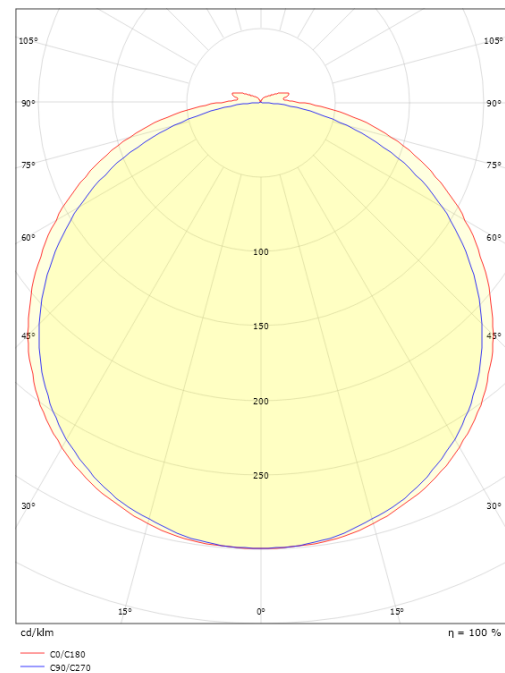

StripLine 3,6m 914lm/m 3000K Ra>90

Artikelcode: 391404
 EAN: 7021983914040

Elektrisch

Wattage: 9W/m
 System wattage: 9W
 Spanning: 24V

Lichttechniek

Soort lichtbron: LED
 Luminous flux: 914lm/m
 Werkzaamheid: 102 lm/W
 Kleurtemperatuur: 3000K
 Kleurweergave (CRI): Ra>90
 MacAdams factor: SDCM: 2
 levensduur: L80/B50>100,000
 Lichtverdeling: Direct
 Bundelhoek: 120°

Afmetingen

Lengte (mm) L: 3600
 Breedte (mm) W: 12
 Hoogte (mm) H: 3.2
 Gewicht (kg) bruto/netto: 0.53 / 0.43

Verpakking

Verpakkingsafmetingen (mm): 190 x 185 x 45

7 0 2 1 9 8 3 9 1 4 0 4 0