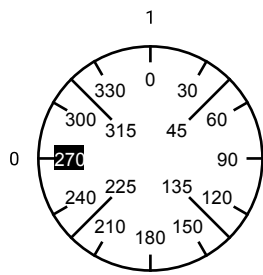

Face Plate

2L1	1L1	2L2	1L2	2L3	1L3	21	13				
1	3	5	7	9	11	13	15	17	19	21	23

Switching Angle
90
Total switching Angle
90

2	4	6	8	10	12	14	16	18	20	22	24
2T1	1T1	2T2	1T2	2T3	1T3	22	14				

0	270												
	285												
	300												
	315												
	330												
	345												
1	0	■	■	■	■	■	■		■				
	15												
	30												
	45												
	60												
	75												
	90												
	105												
	120												
	135												
	150												
	165												
	180												
	195												
	210												
	225												
	240												
	255												