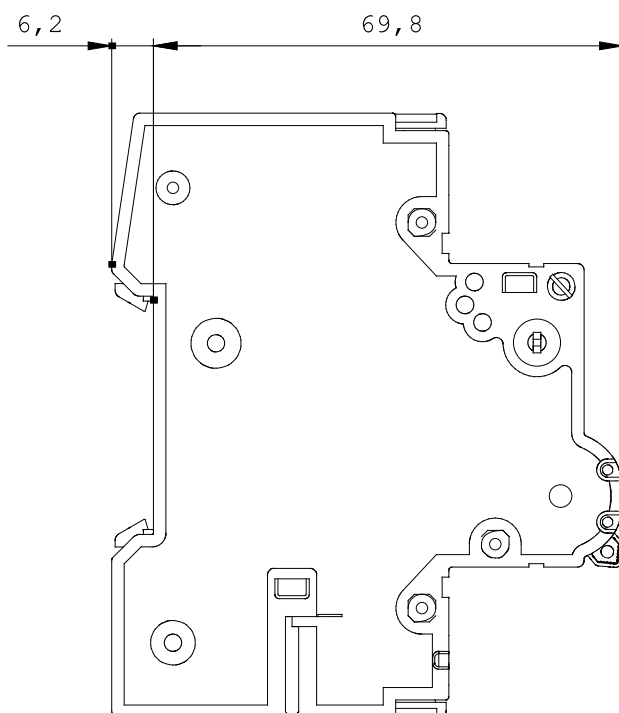

Griffendstellung, plombier	ja
Anschlussklemmen	beidseitig Kombiklemmen
Klemmenanzugsdrehmomente	2,5 bis 3Nm/22.26lb.in
Anschluss / Netzanschluss	beliebig
Anschlussquerschnitte / AWG-Leitungen AWG	14 bis 4AWG
Anschlussquerschnitte / ein- und mehrdrähtig mm²	0,75 bis 35mm²
Anschlussquerschnitte feindrähtig mit Aderenhülse	0,75 bis 25mm²
Isolationskoordination Bemessungsisolationsspannung AC / V	250/440
Isolationskoordination Verschmutzungsgrad bei Überspannungskategorie	3/III
Lebensdauer im Mittel bei Bemessungslast / Anzahl der Betätigungen	20000

Weitere Informationen:

Information- and Downloadcenter (Kataloge, Broschüren,...)

<http://www.siemens.de/lowvoltage/kataloge>

Global Industry Mall (Online-Bestellsystem)

<http://www.siemens.de/lowvoltage/mall>

Service&Support (Handbücher, Betriebsanleitungen, Zertifikate, Kennlinien, FAQs,...)

<http://support.automation.siemens.com/WW/view/de/5SY7232-6/all>

Bilddatenbank (Produktfotos, 2D-Maßzeichnungen, 3D-Modelle, Geräteschaltpläne, ...)

<http://www.automation.siemens.com/bilddb/cax_de.aspx?mlfb=5SY7232-6>

Ausschreibungstexte (Leistungsverzeichnisse)

Datanorm [GAEB81](#) [GAEB83](#) [RTF](#) [TXT](#)