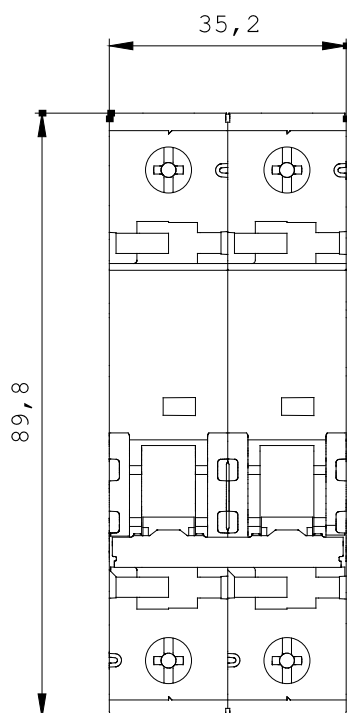

Griffendstellung, plombier	ja
Anschlussklemmen	beidseitig Kombiklemmen
Klemmenanzugsdrehmomente	2,5 bis 3Nm/22.26lb.in
Anschluss / Netzanschluss	beliebig
Anschlussquerschnitte / AWG-Leitungen AWG	14 bis 4AWG
Anschlussquerschnitte / ein- und mehrdrähtig mm²	0,75 bis 35mm²
Anschlussquerschnitte feindrähtig mit Aderenhülse	0,75 bis 25mm²
Isolationskoordination Bemessungsisolationsspannung AC / V	250/440
Isolationskoordination Verschmutzungsgrad bei Überspannungskategorie	3/III
Lebensdauer im Mittel bei Bemessungslast / Anzahl der Betätigungen	20000

Weitere Informationen:

Information- and Downloadcenter (Kataloge, Broschüren,...)

<http://www.siemens.de/lowvoltage/kataloge>

Global Industry Mall (Online-Bestellsystem)

<http://www.siemens.de/lowvoltage/mall>

Service&Support (Handbücher, Betriebsanleitungen, Zertifikate, Kennlinien, FAQs,...)

<http://support.automation.siemens.com/WW/view/de/5SY7232-6/all>

Bilddatenbank (Produktfotos, 2D-Maßzeichnungen, 3D-Modelle, Geräteschaltpläne, ...)

<http://www.automation.siemens.com/bilddb/cax_de.aspx?mlfb=5SY7232-6>

Ausschreibungstexte (Leistungsverzeichnisse)

Datanorm [GAEB81](#) [GAEB83](#) [RTF](#) [TXT](#)