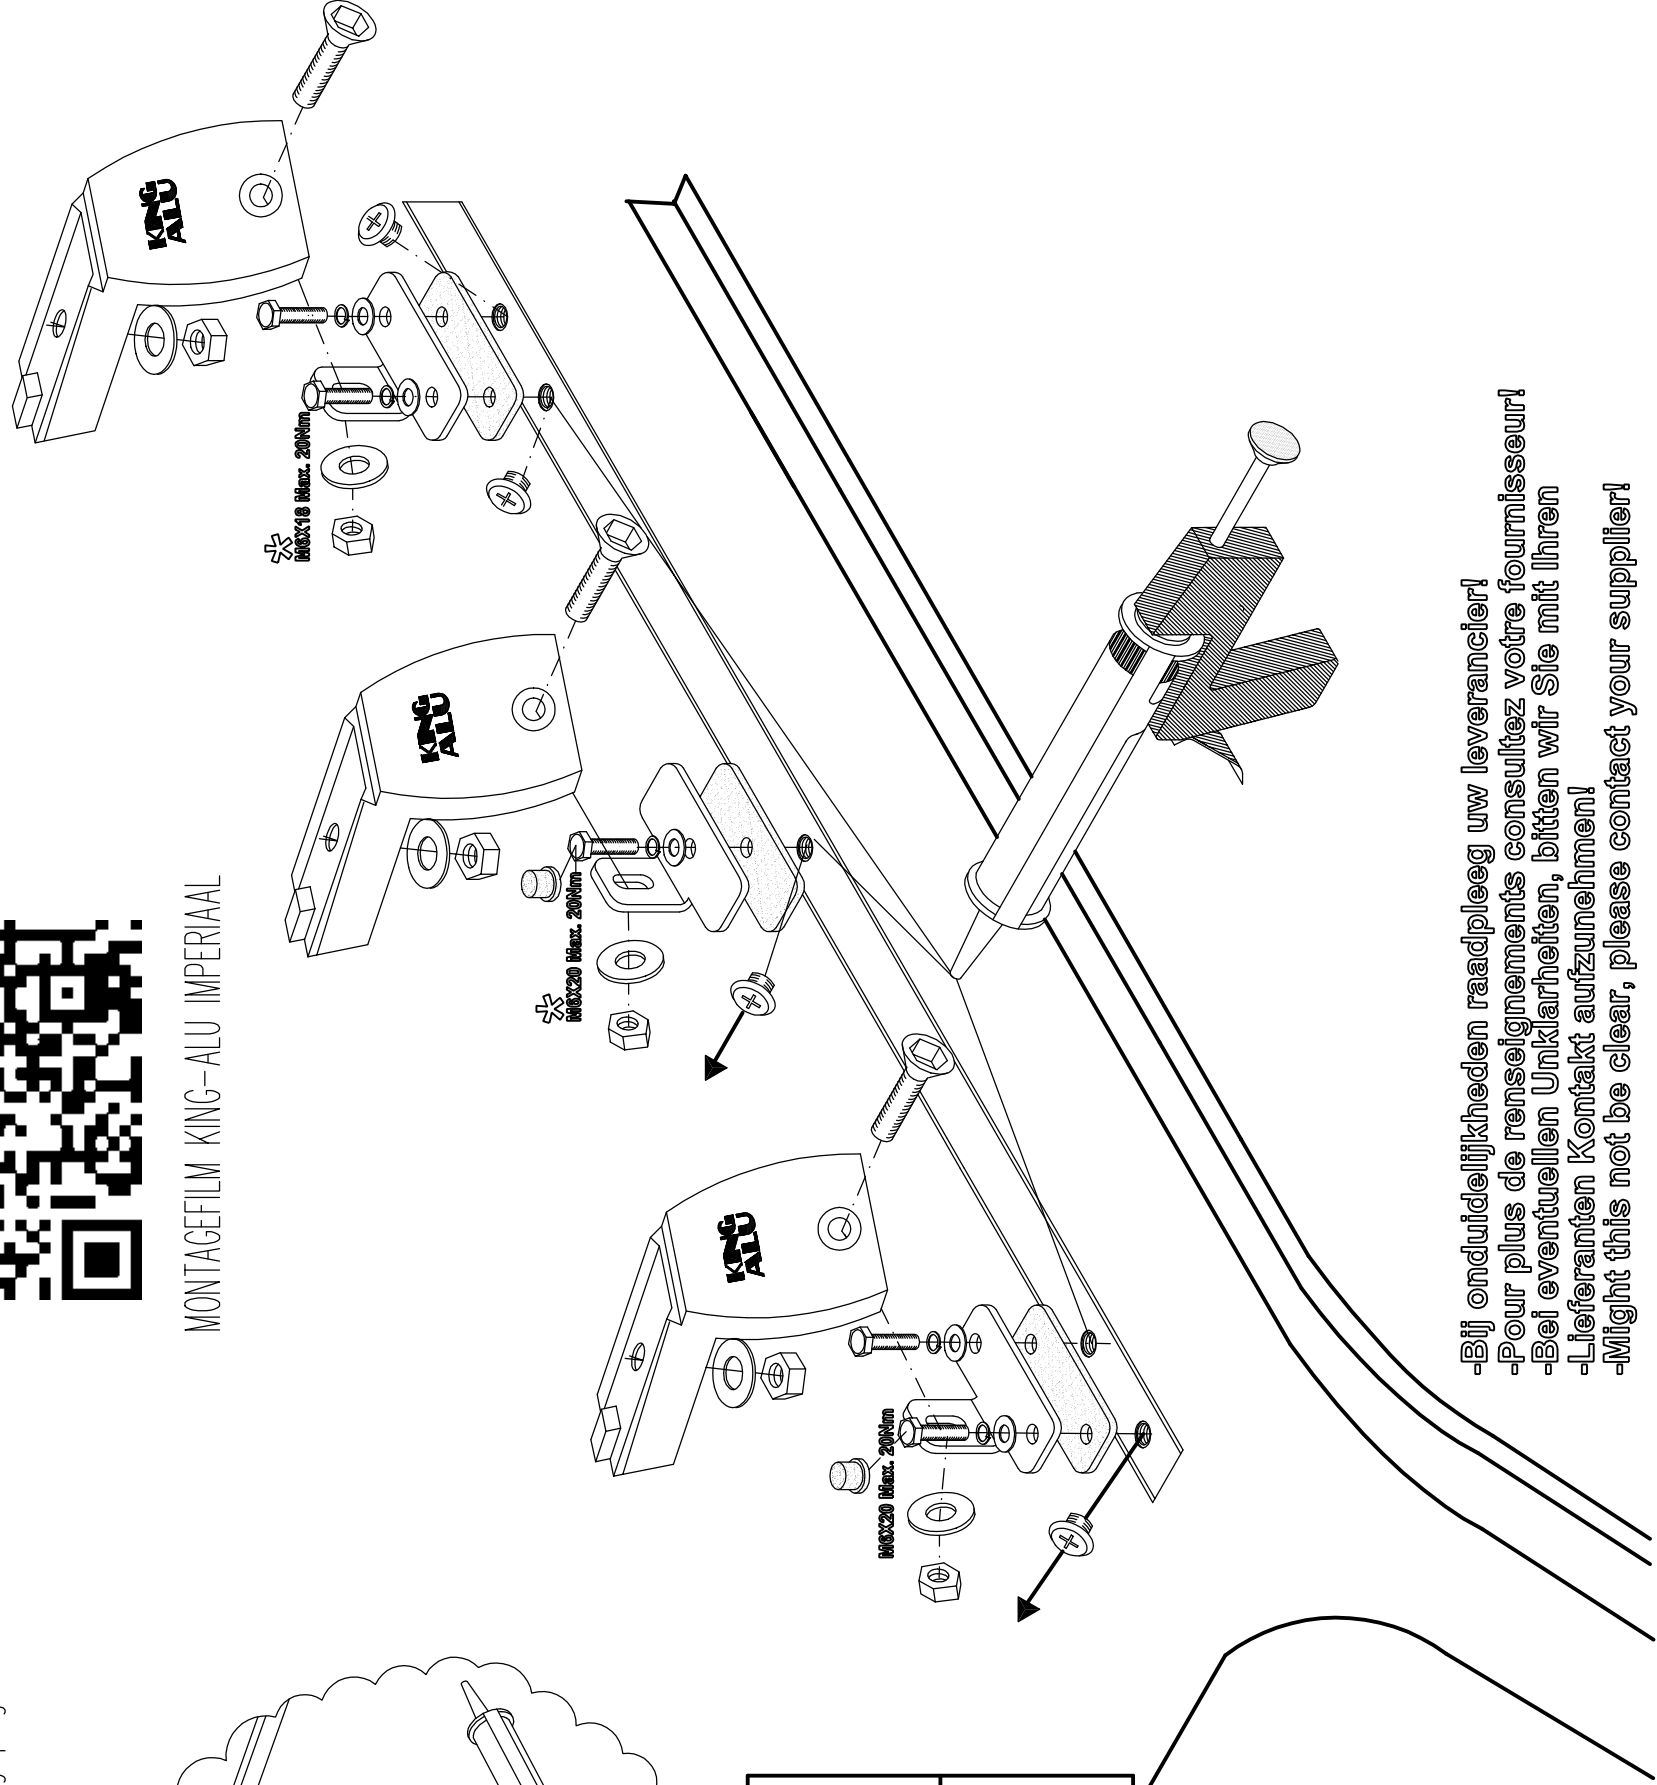

FIAT DOBLO CARGO OPEL COMBO D 2010

220x143 cm. L2

 S	6X	 98°	4X
 M8x25	6X	 98°	2X
 M8	6X	 3xD M8	12X
 M6	10X	 M8	12X
 M6	10X	 3xD M6	10X
 KING ALU	2X	 KING ALU	4X
		 M6x20 Max. 20Nm	10X
		 KING ALU	2X

MONTAGEFILM KING-ALU IMPERIAAL

ALU FIDD220143S-OPDD220143S 07/2013