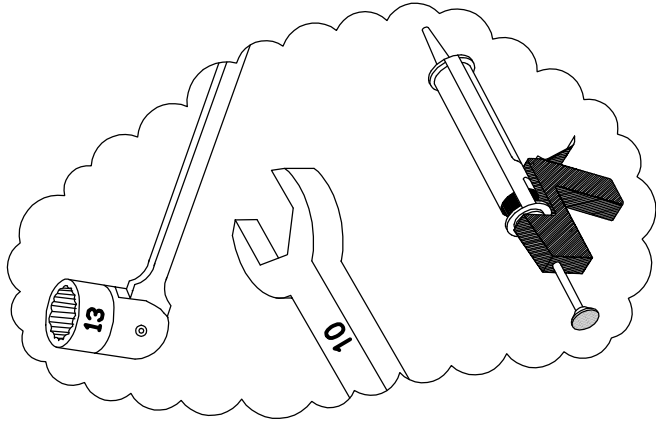

FIAT DOBLO CARGO OPEL COMBO D 2010

220x143 cm. L2

 S	6X	 98°	4X
 M8x25	6X	 98°	2X
 M8	6X	 3xD M8	12X
 M6	10X	 M8	12X
 M6	10X	 3xD M6	10X
 KING ALU	2X	 KING ALU	4X
		 M6x20 Max. 20Nm	10X
		 KING ALU	2X

MONTAGEFILM KING-ALU IMPERIAAL