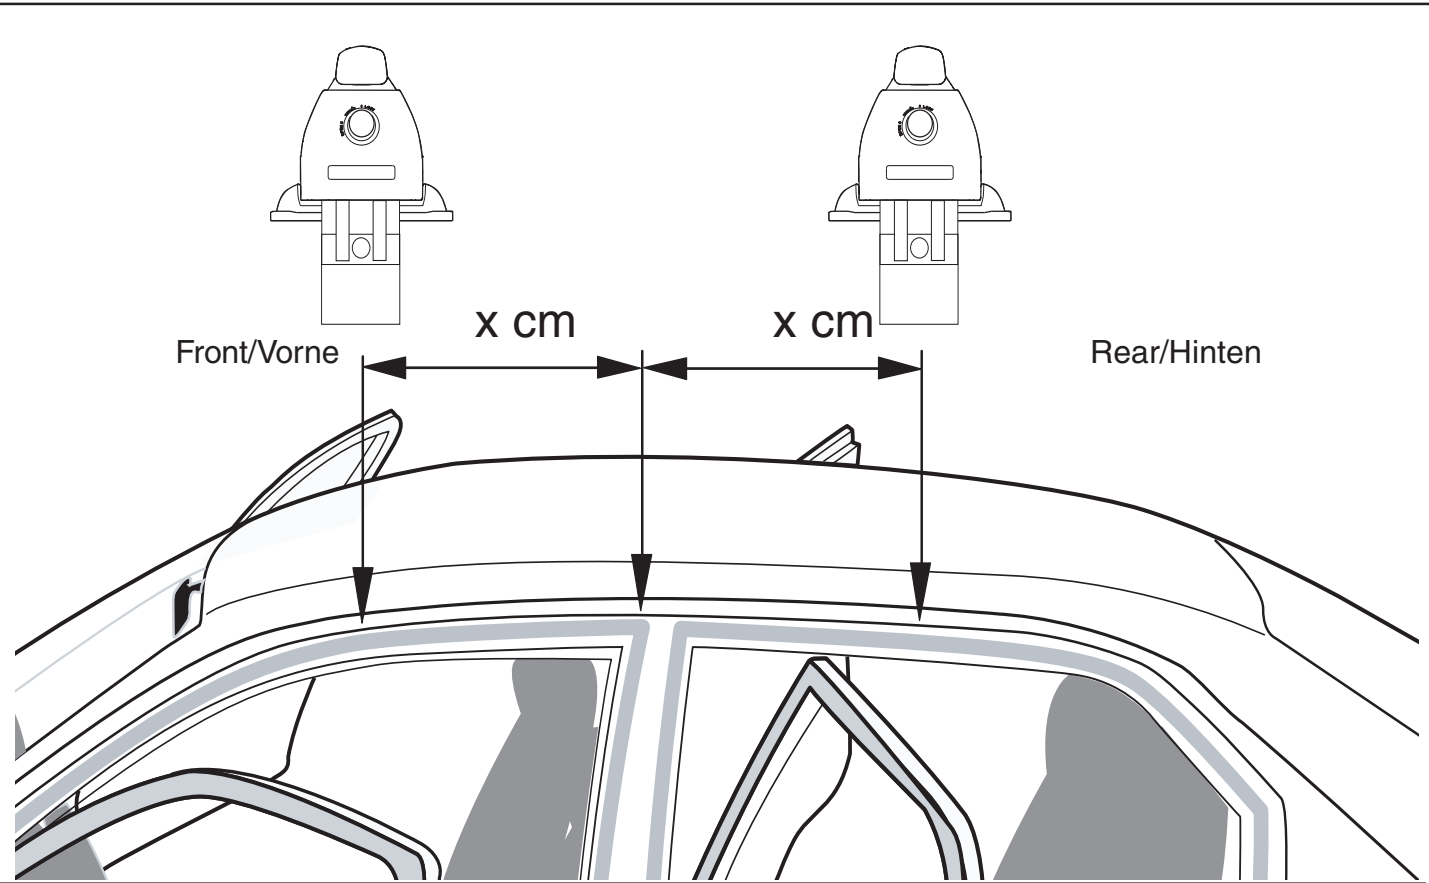

Montageabstand auf Ihrem Autodach (Siehe Liste)
 Roof rack positions on the roof for your vehicle (see list)

		Distance/Abstand	
		Front/Vorne	Rear/Hinten
VOLVO	S80 II	03/06- → 31	33

cm cm