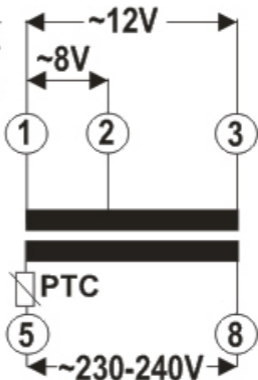

GT 3139**GROTHE****Klingeltransformator / Bell transformer / Transf. de sonnerie****SEC:**max. 12VA

~ 8V/1,5A

~12V/1,0A

**PRI:**~230-
240V
50Hz