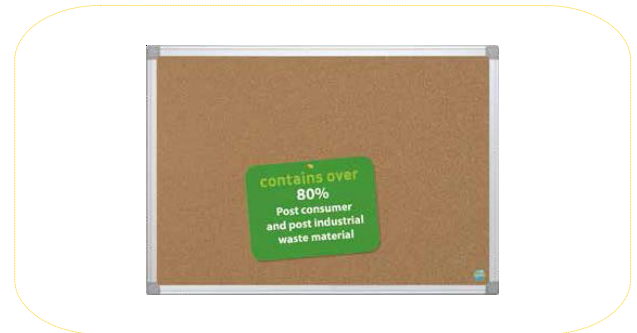

PUBLICITE SUGGEREE:

Tableau en Liège Earth-it (Cadre en Aluminium)

Tableau en Liège Earth-it Cadre en Aluminium

- Tableau Earth-It professionnel et écologique en liège, cadre en aluminium
- Contient 80% de déchets post-consommation et post-industriels
- Surface en liège naturel résistant, épais et autorégénératif
- Durable et résistant
- À utiliser avec des punaises
- Kit de fixation murale inclus
- Installation verticale ou horizontale