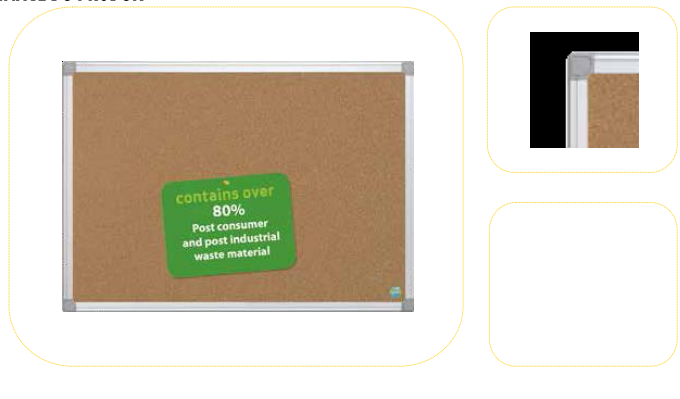

COURTE DESCRIPTION DU PRODUIT:**Tableau en Liège Earth-it Cadre en Aluminium****CARACTERISTIQUES ET AVANTAGES :**

- Tableau Earth-It professionnel et écologique en liège, cadre en aluminium
- Contient 80% de déchets post-consommation et post-industriels
- Surface en liège naturel résistant, épais et autorégénératif
- Durable et résistant
- À utiliser avec des punaises
- Kit de fixation murale inclus
- Installation verticale ou horizontale

IMAGE DU PRODUIT:**MARKETING:**

Si Simples et directs, les produits de cette gamme sont les tableaux d'affichage les plus versatiles sur le marché. Sobres et bien conçus, ils sont disponibles en une vaste gamme de solutions et combinaisons. Les tableaux d'affichage de la collection Maya sont extrêmement adaptables, durables et efficaces. Nos tableaux combinés peuvent être utilisés en tant que tableaux d'affichage ou de présentation avec la même efficacité.