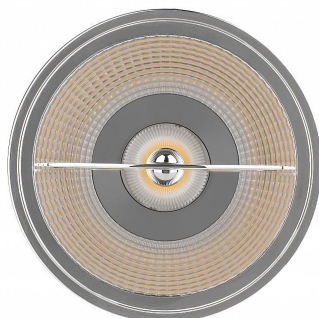

LED Spot AR111 GU10 DIM 9W (75W) 620lm 927 40D Bridge

Artikelnummer: 145706

BAI LED Spot AR111 GU10 9W (75W) 620lm Dimbaar 2700K CRI90 40°
Anti-Verblindingsbrug 72x111mm LED-Lamp

Deze AR111 spot, met zijn Anti-Verblindingsbrug, vervangt bijna alle halogeen versies door een GU10 lampvoet en is verkrijgbaar in 24 en 40 graden. Omgevingstemperatuur: -20°C tot +40°C.

Algemene classificatie data

ETIM Groep	Lampen
ETIM klasse	LED-lamp
Productnaam	145706
Merk	Bailey
Product Series	BaiSpot LED MV
Product Type	AR111 Bridge

Classificatie Attributen

Met IFTTT ondersteuning	Nee
Compatible met Amazon Alexa	Nee
Compatible met Google Assistant	Nee
Compatible met Apple HomeKit	Nee
Fotobiologische veiligheid conform EN 62471	RG1
Met afstandsbediening	Nee
Bediening op afstand mogelijk	Nee
Gemiddelde nom. levensduur [h]	15000
Gewogen energieverbruik in 1.000 uur [kWh]	9
Min. aantal schakelcycli	30000
Energie-efficiëntieklasse	G
Lampaanduiding	AR111
Beschermingsgraad (IP)	IP20
Lengte [mm]	72
Diameter [mm]	111
Dimbaar	Ja
Kleur consistentie (McAdam ellips)	SDCM6
Stralingshoek [°]	40 - 40
Kleur behuizing	Zwart
Kleurtemperatuur [K]	2700 - 2700
Kleur	Wit
Voet	GU10
Lichtkleur volgens EN 12464-1	Warmwit < 3300 K
Uitvoering glas/afdekking	Geen
Filament lamp	Nee
Lampvorm	Reflector
Kleurweergave-index	90-100
Lichtsterkte [cd]	1480
Specifieke lichtstroom lamp [lm/W]	68
Lichtstroom [lm]	620 - 620
Spanningstype	AC
Lampvermogen [W]	9 - 9
Vermogensfactor	0.9
Nom. stroom [mA]	40 - 40
Nom. spanning [V]	220 - 240

Voorloper

142803

LED Spot Black SCOB
AR111 GU10 12W
580lm 827 40D DIM