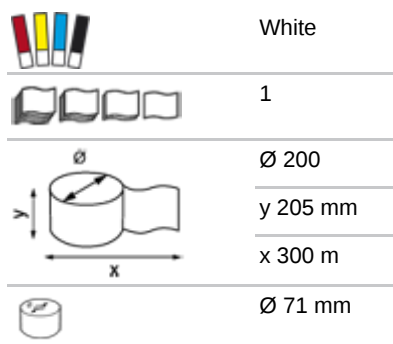

Verbraucherpackung

Transportverpackung

Transportpalette