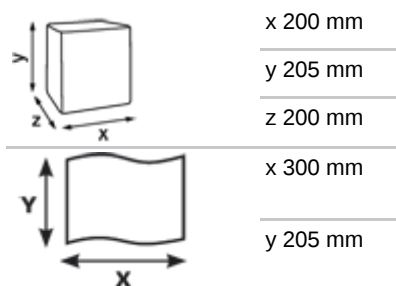

Verbraucherpackung