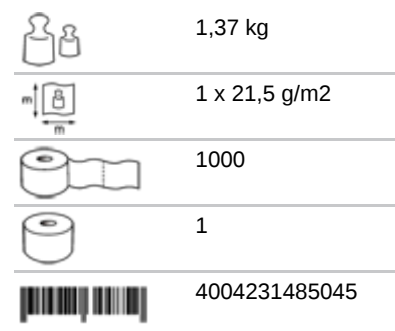

Verbraucherpackung