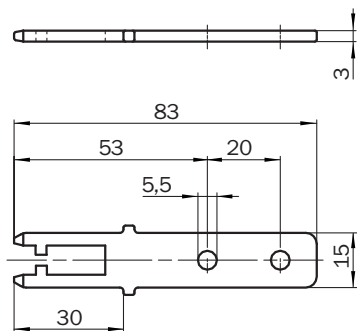

iE10-S1

**SICK**  
Sensor Intelligence.

Bestellinformationen

Typ	Artikelnr.
iE10-S1	5306527

Weitere Geräteausführungen und Zubehör → [www.sick.com/](http://www.sick.com/)

Technische Daten im Detail

Technische Daten

<b>Zubehörgruppe</b>	Betätiger
<b>Lieferumfang</b>	Inklusive zwei Sicherheitsschrauben
<b>Bauform</b>	Gerade
<b>Betätigungsmöglichkeit</b>	Starr
<b>Min. Türradius</b>	≥ 1.000 mm

Klassifikationen

<b>ECl@ss 5.0</b>	27279290
<b>ECl@ss 5.1.4</b>	27279290
<b>ECl@ss 6.0</b>	27279222
<b>ECl@ss 6.2</b>	27279222
<b>ECl@ss 7.0</b>	27279222
<b>ECl@ss 8.0</b>	27279222
<b>ECl@ss 8.1</b>	27279222
<b>ECl@ss 9.0</b>	27270612
<b>ECl@ss 10.0</b>	27270612
<b>ECl@ss 11.0</b>	27270612
<b>ETIM 5.0</b>	EC002594
<b>ETIM 6.0</b>	EC002594
<b>ETIM 7.0</b>	EC002594
<b>UNSPSC 16.0901</b>	31251501

## Maßzeichnung (Maße in mm)

Betätiger