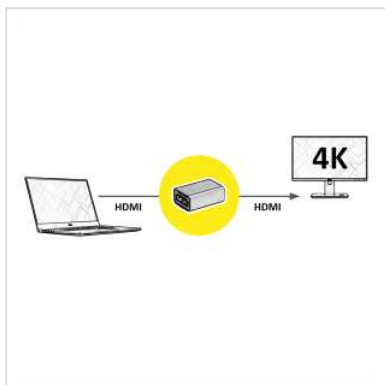

# ROLINE HDMI Adapter, HDMI - HDMI F/F

**Art.nr.** 12.03.3153  
**Fabrikant** ROLINE  
**Art.nr. fabrikant** 12.03.3153

**roline**  
Designed for Professionals

**2160p**  
UHD-1

**4K**

**ROLINE GOLD HDMI-koppeling voor het aansluiten van twee HDMI-kabels - voor resoluties tot 3840x2160 @60Hz!**

- Geschikt voor resoluties tot 3840x2160 @60Hz
- Gouden metalen connectorbehuizing
- Voor eenvoudige aansluiting van twee HDMI-kabels
- Kleine afmetingen zorgen voor een eenvoudige installatie in kabelgoten
- Afmetingen: 12x23x33mm

## Technische specificaties

Producent	ROLINE
Produkt groep	Adapter, Terminatoren, Converter
Produkt type	Koppelblokje HDMI F/F
Kleur	zwart
Max. Resolutie	3840 x 2160 @60Hz (4K, UHD-1)
Aansluiting kant 1 (PC)	HDMI Female
Aansluiting kant 2 (Peripherie)	HDMI Female