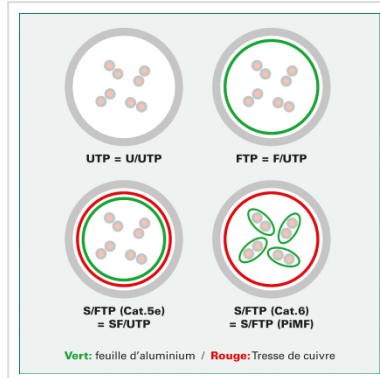

Cordon ROLINE Cat.5e UTP confectionné, rouge, 0,5 m

Numéro d'article	21.15.0521
Constructeur	ROLINE
Référence constructeur	21.15.0521
EAN (pièce unique)	7611990134670

Cordon confectionné non blindé avec des connecteurs RJ45 de qualité. Résistant grâce aux connecteurs surmoulés, assignation des connecteurs 1:1 selon la norme EIA / TIA 568A. Structure: tresse de 8 fils. Contacts dorés.

Nous conseillons pour la réalisation d'un câblage structuré l'utilisation des éléments suivants: Câble solide UTP cat.6/classe E (Réf. 21.15.0990) de ROLINE, boîtiers de raccordement / embases cat.6/classe E (Réf. 25.16.8494 / 25.16.8394) de ROLINE, panneau de brassage gris / noir 19" cat.6/classe E (Réf. 26.11.0355 / 26.11.0362) de ROLINE ainsi que les cordons UTP avec connecteurs RJ45 (Réf. 21.15.0935) de ROLINE. Ce câblage a été testé et certifié conforme à la classe D pour une longueur de 100 m dans nos laboratoires.

Caractéristiques techniques

Constructeur	ROLINE
Groupe de produits	Câble Twisted Pair
Types de produits	Cordon UTP
Couleur	rouge
Longueur	0.5 m
Type de protection	UTP
Qualité de transmission	Cat5e / Class D

Impédance	100 Ohm
Nombre de fils	8
Type de fils	Tresse
Croisé	non
Couleur (douille)	rouge
Câble LSOH	non
Connecteur type RJ45	Standard