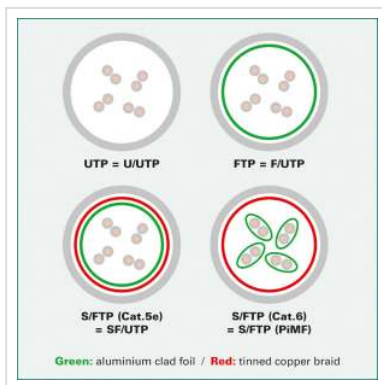

ROLINE F/UTP DataCenter Patchkabel Cat.6A, LSOH, extra dun, wit, 0,5 m

Art.nr. 21.15.1700
Fabrikant ROLINE
Art.nr. fabrikant 21.15.1700

roline
Designed for Professionals

Onafgeschermd Twisted-Pair-Patchkabel met RJ-45 connectoren aan beide uiteinden

- Bijzonder dunne en flexibele kabel voor gebruik op plekken met weinig ruimte
- Buigzaam door de aangespoten bescherm tule
- Als Rangeerkabel in een Patchkast of als apparatuur aansluitkabel in een LAN geschikt
- Pin-Layout : 1:1 volgens EIA/TIA568, 8 Aders
- Opbouw: 8 Aders, soepel

Technische specificaties

Producent	ROLINE
Produkt groep	Twisted Pair Kabel
Produkt type	FTP patchkabel
Kleur	wit
Lengte	0.5 m
Afschermings type	FTP

Overdracht kwaliteit	Cat6A / Class EA
----------------------	------------------