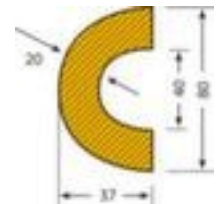

## Moravia Rohrschutz

Form Bogen, Länge x Durchmesser  
1000 x 30 - 50 mm, aus Polyurethan,  
in gelb/schwarz, selbstklebend

Artikelnummer: 520067

**MORAVIA**  
kompetent und fair

### Rohrschutz

Rohrschutz

- für den Innen- und Außenbereich geeignet
- Form Bogen
- Länge x Durchmesser 1000 x 30 - 50 mm
- aus Polyurethan
- in gelb/schwarz
- selbstklebend
- temperaturbeständig von -40 °C bis +90 °C
- gemäß DIN 4844 und Brandschutzklasse UL94HB

### Technische Details

Verkehrssicherung	Sicherheitsausstattung	Temperaturbereich	-40 °C bis +90 °C
Sicherheitsausstattung	Schutzprofil	Länge	1000 mm
Schutztyp	Rohrschutz	Durchmesser	30-50 mm

Einsatzort	Innen- und Außenbereich	Farbe	gelb/schwarz
Form	Bogen	Fixierung	selbstklebend
Norm	DIN 4844	Bestelleinheit	Stück
Brandschutz	Brandschutzklasse UL94HB	Gewicht	0,68 kg
Material	Polyurethan		