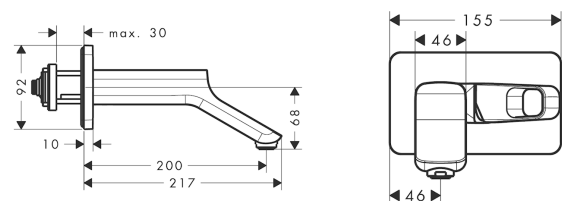

AXOR Urquiola

Einhebel-Waschtischmischer Unterputz für Wandmontage mit Auslauf 200 mm

Oberfläche: **Polished Gold Optic** Artikelnummer: **11026990**

Merkmale

- besteht aus: Einhebel-Waschtischmischer Unterputz für Wandmontage, Ablaufgarnitur
- Ausladung: 200 mm
- Griffvariante: Bügelgriff
- Strahlart: Normalstrahl
- maximale Durchflussmenge bei 3 bar: 5 l/min
- Keramikmischsystem
- Temperaturbegrenzung einstellbar
- für Durchlauferhitzer geeignet
- unverschleißbare Ablaufgarnitur
- Anschlussart: Grundkörper
- Anschlussgröße: DN15
- EU-Taxonomie: max. 6 l/min - wesentlicher Beitrag (SC) möglich
- DVGW NW-6506CL0400
- P-IX 19150/IO

Technologie

Zertifikate / Nachhaltigkeit

Produktabbildung

Maßzeichnung

AXOR Urquiola
Einhebel-Waschtismischer Unterputz für Wandmontage mit Auslauf 200 mm
 Oberfläche: **Polished Gold Optic** Artikelnummer: **11026990**