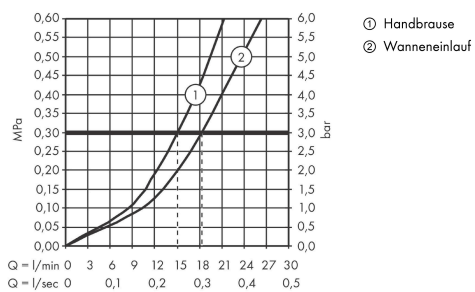

Technologie

AXOR Starck
Einhebel-Wannenmischer bodenstehend mit Hebelgriff
 Oberfläche: **Brushed Gold Optic** Artikelnummer: **10455250**

Produktabbildung

Maßzeichnung

Durchflussdiagramm

Die Verbrauchswerte wurden praxisnah mit den dazugehörigen Armaturen (Thermostat/Mischer/Unterputzventil) gemessen.