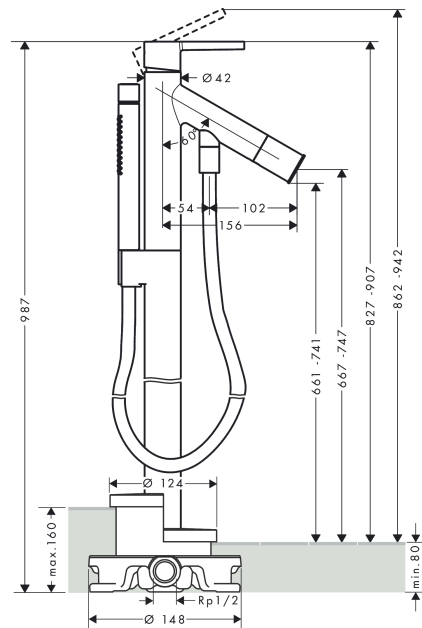

AXOR Starck

Einhebel-Wannenmischer bodenstehend mit Hebelgriff

Oberfläche: **Brushed Gold Optic** Artikelnummer: **10455250**

Merkmale

- besteht aus: Einhebel-Wannenmischer bodenstehend, Stabhandbrause, Brauseschlauch, Brausehalter
- 2 Verbraucher
- Ausladung: 156 mm
- Strahlart Armatur: Normalstrahl
- Strahlart Handbrause: Rain, Mono
- maximale Durchflussmenge bei 3 bar: 18 l/min
- Durchfluss für Wanneneinlauf bei 3 bar: 18 l/min
- Durchfluss für Handbrause bei 3 bar: 15 l/min
- Keramikmischsystem
- Temperaturbegrenzung einstellbar
- Umsteller mit automatischer Rückstellung
- Rückflussverhinderer
- für Durchlauferhitzer geeignet
- Anschlussgröße: DN15
- Anschlussart: Grundkörper
- Standmontage
- min. Betriebsdruck: 1 bar
- max. Betriebsdruck: 10 bar
- Passendes Griffdesign zu den AXOR Starck Einhebel-Waschtischmischern mit Hebelgriffen
- P-IX 38500/IDB

Technologie

AXOR Starck
Einhebel-Wannenmischer bodenstehend mit Hebelgriff
 Oberfläche: **Brushed Gold Optic** Artikelnummer: **10455250**

Produktabbildung

Maßzeichnung

Durchflussdiagramm

Die Verbrauchswerte wurden praxisnah mit den dazugehörigen Armaturen (Thermostat/Mischer/Unterputzventil) gemessen.