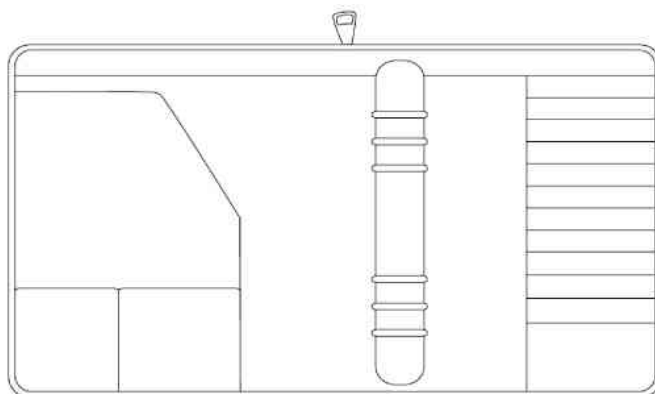

- en cuir bovin, tanné purement végétal avec un effet de couleur double • avec fermeture éclair rotative • couleur: marron satiné

- pour le marché: D / L / A / CH

Mobil A5 business édition

Mobil A5 business édition - vue interne