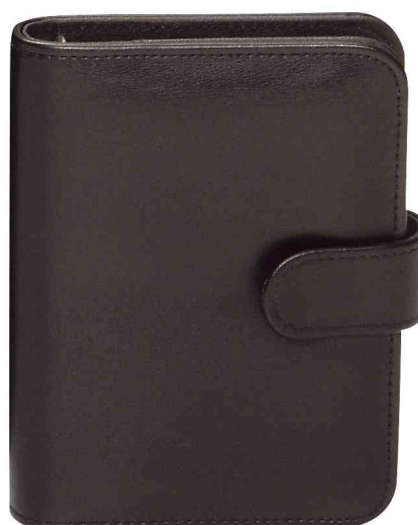

binel®**Terminplaner A7 "Standard", Modell 17501-1**

- Systemplaner Mini
 - aus Soft-Nappaleder-Imitat
 - mit Druckknopfverschluss
 - Ausstattung: drei Kreditkartenfächer • Schreibgeräteschlaufe • 6-Ring-Mechanik • Lochabstand: 13 / 13 / 14 / 13 / 13 mm
 - mit Grundausrüstung: jeweils 1 Deckblatt "bind" / "Heute" / "Notizen" / "Adressen", 15 Blatt Heute, 15 Blatt Notizen, 5 Blatt Finanzen, 15 Blatt Adressen, A - Z Register
 - Blatthöhe: ca. 125 mm
 - Blattbreite: ca. 80 mm
 - Maße geschlossen: (B)110 x (T)25 x (H)145 mm
 - 3-sprachig: deutsch, englisch, französisch
 - Farbe: schwarz
- Lieferung erfolgt ohne Kalender

Anwendungsbeispiele:

- für die perfekte Zeit-Organisation

Für wen geeignet:

- für alle, die auf kleinstem Format ihre Daten organisieren möchten

Modell 17501-1

Modell 17501-1, geschlossen

Produkt	Ausführung	Kalendarium	Format	Farbe	Hersteller- Nummer	Bestell- Nummer
Terminplaner Modell 17501-1	Kunstleder	ohne Kalender	A7	schwarz	17501-1	59447886
Zubehör: Ersatzkalender	2025	Wochenkalender	A7		B570225	59448039