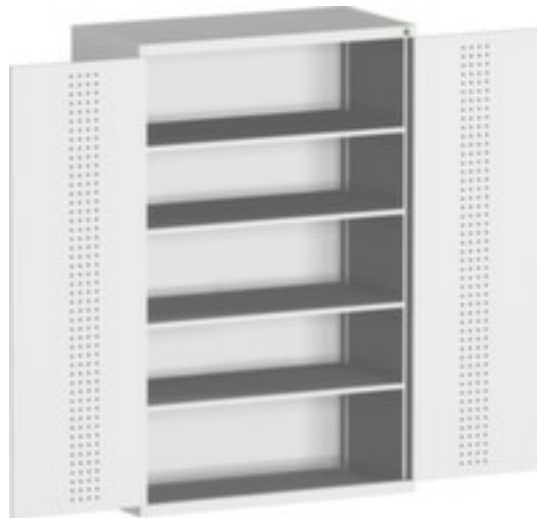

## **bott** **stysteemkast** cubio

hoogte x breedte x diepte 2000 x 1300 x 650 mm, 3 niveaus met Stalen bodem, 2 lade(n), afsluitbaar met 5-punts sluitsysteem, romp met slag- en krasvaste poedercoating in RAL7035 lichtgrijs, front met slag- en krasvaste poedercoating in RAL7035 lichtgrijs

## **bott Systeemkast cubio**

systeemkast

- hoogte x breedte x diepte 2000 x 1300 x 650 mm
- constructie van plaatstaal
- dubbele openslaande deur met perforaties
- deuren binnen met perforatie
- deuren met verdeckte sluitstang
- deuropeningshoek 180 °
- 3 niveaus met Stalen bodem
- draagvermogen per niveau 160 kg
- 2 lade(n)
- met draaigreep
- afsluitbaar met 5-punts sluitsysteem
- romp met slag- en krasvaste poedercoating in RAL7035 lichtgrijs

- front met slag- en krasvaste poedercoating in RAL7035 lichtgrijs
- niveaus met corrosiebeschermende zinklaag

## Technische details

meubeltype	kast	oppervlak romp	m. poedercoating
type kast	systeemkast	oppervlak front	m. poedercoating
type deur	dubbele openslaande deur met perforaties	sluitsysteem	5-punts sluitsysteem
hoogte	2000 mm	materiaal	plaatstaal
breedte	1300 mm	oppervlak legbord	verzinkt
diepte	650 mm	afsluitbaar	ja
kast uitrusting	legborden, lades	scheidingswand	nee
legbord-/niveautype	Stalen bodem	openingshoek deur	180 °
legborden / schappen aantal	3 stuks	greep	draaigreep
draagvermogen legbord	160 kg	verrijdbaar	nee
laden aantal	2 stuks	deur uitvoering	deuren met verdekte sluitstang
kleur romp	lichtgrijs // RAL7035	deur uitrusting	deuren binnen met perforatie
kleur voorkant	lichtgrijs // RAL7035	gewicht	148,6 kg