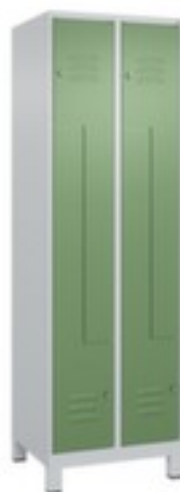

C+P

Z-garderobekast

Classic Plus

hoogte x breedte x diepte 1950 x 600 x 500 mm, 4 vak(ken), vak breedte 150 / 300 mm, Afsluitbaar met cilinderslot, onderbouw kunststof voeten, romp met moffellak in RAL7035 lichtgrijs, front met moffellak in RAL6011 resedagroen

Artikelnummer: 259470

Classic+

Z-garderobekast

- hoogte x breedte x diepte 1950 x 600 x 500 mm
- 4 vak(ken)
- vak breedte 150 / 300 mm
- deuraanslag beide zijden
- deuropeningshoek 110 °
- per vak een kledingstang met 3 niet verdraaibare dubbele schuifhaken
- openslaande deur met etikettenlijst en ventilatiesleuven
- inliggende deuren met binnenliggende penscharnieren
- Elke deur is standaard uitgerust met een systeem voor gedempte sluiting
- Hoge stabiliteit en torsiestijfheid dankzij materiaalversterking op

Technische details

geschikt voor (gebruik)	ruimtebesparende oplossing	kledingstang	ja
meubeltype	kast	kleerhaak	3 stuks
type kast	locker	type deur	openslaande deur met etikettenlijst en ventilatiesleuven
vakken	4 stuks	deuraanslag	beide zijden
hoogte	1950 mm	deur uitvoering	inliggend, binnenliggende penscharnieren
breedte	600 mm	openingshoek deur	110 °
diepte	500 mm	opstelling	wand
breedte vak	150-300 mm	levering	voorgemonteerd
onderbouw	voeten	garantie	10 jaar
afsluitbaar	ja	titel kasten	\$B Z-locker \$\$ \$M
sluitsysteem	cilinderslot	milieuvoordeel (verpakking)	Lockers van C + P zijn gemaakt van staal, een duurzaam en sterk materiaal. De aanpak van duurzaamheid strekt zich uit van produc
materiaal	staal	kleur onderbouw	lichtgrijs // RAL7035
materiaal verwerking	gelast	ventilatie	behuizing en front
kleur romp	lichtgrijs // RAL7035	stabiliteit/versteviging/schoren	vouwen, steunen
kleur voorkant	resedagroen // RAL6011	deurdemping	ja
oppervlak romp	gemoffeld	norm	niveau B volgens DIN 4547-2 Inbraakwerend
oppervlak front	gemoffeld	gewicht	36,7 kg
kast uitrusting	kledingstang, haken		