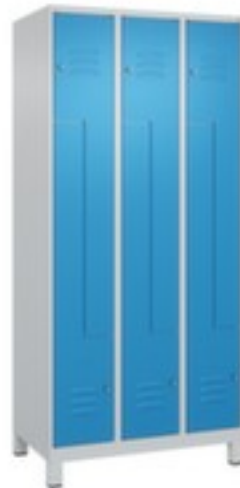

C+P

Z-garderobekast

Classic Plus

hoogte x breedte x diepte 1950 x 900 x 500 mm, 6 vak(ken), vak breedte 150 / 300 mm, Afsluitbaar met cilinderslot, onderbouw kunststof voeten, romp met moffellak in RAL7035 lichtgrijs, front met moffellak in RAL 5012 lichtblauw

Artikelnummer: 259526

Classic+

Z-garderobekast

- hoogte x breedte x diepte 1950 x 900 x 500 mm
- 6 vak(ken)
- vak breedte 150 / 300 mm
- deuraanslag beide zijden
- deuropeningshoek 110 °
- per vak een kledingstang met 3 niet verdraaibare dubbele schuifhaken
- openslaande deur met etikettenlijst en ventilatiesleuven
- inliggende deuren met binnenliggende penscharnieren
- Elke deur is standaard uitgerust met een systeem voor gedempte sluiting
- Hoge stabiliteit en torsiestijfheid dankzij materiaalversterking op

Technische details

geschikt voor (gebruik)	ruimtebesparende oplossing	kledingstang	ja
meubeltype	kast	kleerhaak	3 stuks
type kast	locker	type deur	openslaande deur met etikettenlijst en ventilatiesleuven
vakken	6 stuks	deuraanslag	beide zijden
hoogte	1950 mm	deur uitvoering	inliggend, binnenliggende penscharnieren
breedte	900 mm	openingshoek deur	110 °
diepte	500 mm	opstelling	wand
breedte vak	150-300 mm	levering	voorgemonteerd
onderbouw	voeten	garantie	10 jaar
afsluitbaar	ja	titel kasten	\$B Z-locker \$\$ \$M
sluitsysteem	cilinderslot	milieuvoordeel (verpakking)	Lockers van C + P zijn gemaakt van staal, een duurzaam en sterk materiaal. De aanpak van duurzaamheid strekt zich uit van produc
materiaal	staal	kleur onderbouw	lichtgrijs // RAL7035
materiaal verwerking	gelast	ventilatie	behuizing en front
kleur romp	lichtgrijs // RAL7035	stabiliteit/versteviging/schoren	vouwen, steunen
kleur voorkant	blauw // RAL 5012	deurdemping	ja
oppervlak romp	gemoffeld	norm	niveau B volgens DIN 4547-2 Inbraakwerend
oppervlak front	gemoffeld	gewicht	50,9 kg
kast uitrusting	kledingstang, haken		