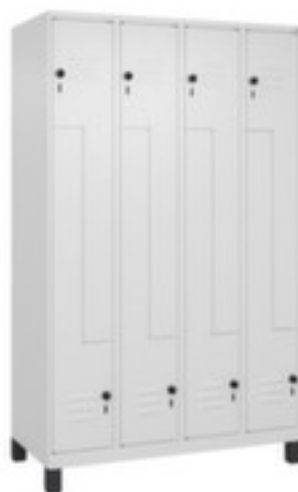

C+P

Z-garderobekast

Classic Plus

hoogte x breedte x diepte 1950 x 1200 x 500 mm, 8 vak(ken), vak breedte 150 / 300 mm, Afsluitbaar met veiligheidsdraaigrendel voor hangslot, onderbouw kunststof voeten, romp met moffellak in RAL9016 verkeerswit, front met moffellak in RAL9016 verkeerswit

Artikelnummer: 259579

Classic+

Z-garderobekast

- hoogte x breedte x diepte 1950 x 1200 x 500 mm
- 8 vak(ken)
- vak breedte 150 / 300 mm
- deuraanslag beide zijden
- deuropeningshoek 110 °
- per vak een kledingstang met 3 niet verdraaibare dubbele schuifhaken
- openslaande deur met etikettenlijst en ventilatiesleuven
- inliggende deuren met binnenliggende penscharnieren
- Elke deur is standaard uitgerust met een systeem voor gedempte sluiting
- Hoge stabiliteit en torsiestijfheid dankzij materiaalversterking op

Technische details

geschikt voor (gebruik)	ruimtebesparende oplossing	kledingstang	ja
meubeltype	kast	kleerhaak	3 stuks
type kast	locker	type deur	openslaande deur met etikettenlijst en ventilatiesleuven
vakken	8 stuks	deuraanslag	beide zijden
hoogte	1950 mm	deur uitvoering	inliggend, binnenliggende penscharnieren
breedte	1200 mm	openingshoek deur	110 °
diepte	500 mm	opstelling	wand
breedte vak	150-300 mm	levering	voorgemonteerd
onderbouw	voeten	garantie	10 jaar
afsluitbaar	ja	titel kasten	\$B Z-locker \$\$ \$M
sluitsysteem	draaigrendel	milieuvoordeel (verpakking)	Lockers van C + P zijn gemaakt van staal, een duurzaam en sterk materiaal. De aanpak van duurzaamheid strekt zich uit van produc
materiaal	staal	kleur onderbouw	zwartgrijs // RAL7021
materiaal verwerking	gelast	ventilatie	behuizing en front
kleur romp	verkeerswit // RAL9016	voor beugelsterkte	6-8 mm
kleur voorkant	verkeerswit // RAL9016	stabiliteit/versteviging/schoren	vouwen, steunen
oppervlak romp	gemoffeld	deurdemping	ja
oppervlak front	gemoffeld	norm	niveau B volgens DIN 4547-2 Inbraakwerend
kast uitrusting	kledingstang, haken	gewicht	66,7 kg