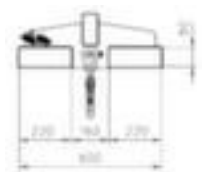

## Bauer lastarm

draagvermogen 1000 kg, lengte x  
breedte 1600 x 600 mm, kraanarm  
star, van staal gelakt in RAL 5012  
lichtblauw

Artikelnummer: 525835

### starre arm, zonder helling

lastarm

- draagvermogen 1000 kg
- lengte x breedte 1600 x 600 mm
- inrijhoogte x inrijbreedte 80 x 220 mm
- afstand vorkloffen 160 mm
- Met afglijdbeveiliging
- kraanarm star
- met 1 haak
- Niet kraanbaar
- van staal gelakt in RAL 5012 lichtblauw

## Technische details

hijswerktuig	hijswerktuig	hoogte vorkloffen	80 mm
hijswerktuigtype	lastopname	breedte vorkloffen	220 mm
last-handling	stapelaar- aanbouwapparaat	afstand vorkkoker	160 mm
stapelaar-	lastarm	materiaal	staal

## Dit past ook bij ...

142260		kraanvork, draagvermogen 3000 kg, vork hoogte x lengte x breedte 50 x 1000 x 120 mm, met automatische gewichtsbalans op het oog
350239		rondstrop met meerdere sprongen, draagvermogen enkelvoudig direct 1000 kg, nuttige lengte 1 m, aantal bundels: 1 stuks, van polyester in violet