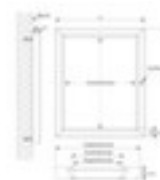

## vitrine d'affichage plate

convient pour 4 x DIN A4, hauteur x largeur x profondeur 755 x 585 x 36 mm, en format portrait, paroi arrière en acier magnétique, inscriptible et effaçable à sec coloris blanc, porte à battants, cadre en aluminium anodisé, coins angulaire

## Vitrine d'affichage plate

### pour une utilisation en extérieur

vitrine d'affichage plate

- convient pour extérieur
- convient pour 4 x DIN A4
- hauteur x largeur x profondeur 755 x 585 x 36 mm
- surface visible hauteur x largeur 665 x 495 mm
- en format portrait
- paroi arrière en acier magnétique, inscriptible et effaçable à sec coloris blanc
- porte à battants
- vitre frontale en verre acrylique
- cadre en aluminium anodisé
- coins angulaire
- livraison 10 aimants incl.

équipement d'information	vitrine d'affichage plate	surface de cadre	anodisé
lieu d'utilisation	extérieur	alignement	format portrait
hauteur	755 mm	profilé	angulaire
hauteur de surface visible	665 mm	Nombre d'aimants	10 pièce
largeur	585 mm	verrouillable	oui
largeur de surface visible	495 mm	matériau de cadre	aluminium
profondeur	36 mm	matériau de panneau arrière	acier
convient pour (capacité)	4 x DIN A4	matériau de vitre frontale	verre acrylique
type de porte	porte à battants	couleur de panneau arrière	blanc
surface de panneau arrière	magnétique // inscriptible // effaçable à sec	Poids	6 kg