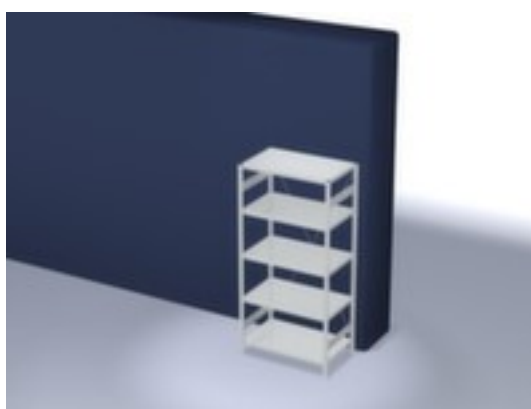

hofs

rayonnage modulaire - rayonnage départ

hauteur x largeur x profondeur 2000 x 1060 x 635 mm, charge max. par tablette 140 kg, 5 niveaux avec tablette en acier, angle d'installation droit, utilisation unilatéral - conçu pour un montage mural, montants galvanisé avec revêtement en plastique en RAL7035 gris clair, niveaux galvanisé avec revêtement en plastique en RAL7035 gris clair

Numéro d'article: 575068

hofs Rayonnage sans boulons

Rayonnage de départ

rayonnage modulaire - rayonnage départ

- Convient pour entrepôt et atelier
- système emboîtable
- hauteur x largeur x profondeur 2000 x 1060 x 635 mm
- charge maximale par élément 1600 kg
- charge max. par tablette 140 kg
- largeur x profondeur compartiment 1000 x 600 mm
- 5 niveaux avec tablette en acier

- 3 pliages de sécurité de 40 mm de hauteur et avec des coins pleins garantissent un degré élevé de stabilité et de protection contre les blessures
- Réglable au pas de 25 mm
- angle d'installation droit
- utilisation unilatéral - conçu pour un montage mural
- Stabilité élevée grâce aux croisillons
- montants avec embases et plateaux supérieurs pour profilés en plastique pour une finition propre en haut et en bas
- structure en acier
- montants galvanisé avec revêtement en plastique en RAL7035 gris clair
- niveaux galvanisé avec revêtement en plastique en RAL7035 gris clair
- volume de livraison : rayonnage de base avec 2 échelles, croisillons et plateaux conf. à l'offre
- Produit livré démonté
- certifié GS, label de qualité RAL
- 5 années de garantie
- les charges max. par tablette indiquées s'entendent pour une répartition uniforme de la charge
- des tablettes/niveaux supplémentaires sont disponibles jusqu'à la charge max. par élément