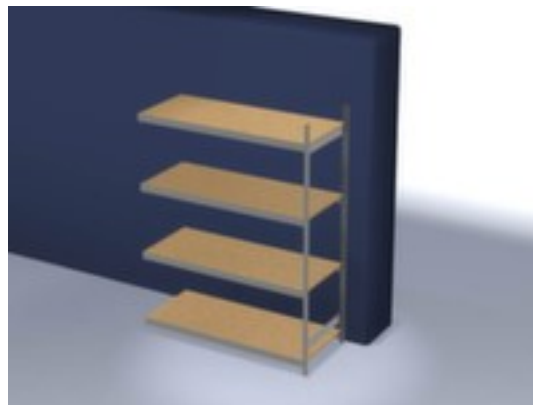

hofs breedvakstelling

aanbouwveld, hoogte x breedte x diepte 2500 x 2020 x 835 mm, vaklast 350 kg, 4 niveaus met houten vloer, gebruik eenzijdig - ontworpen voor plaatsing tegen een wand, standers met corrosiebeschermende zinklaag, traversen met corrosiebeschermende zinklaag

Artikelnummer: 992972

hofs
REGALSYSTEME

hofs Breedvakstelling

Aanbouwstelling

breedvakstelling

- aanbouwveld
- kliksysteem
- hoogte x breedte x diepte 2500 x 2020 x 835 mm
- veldlast 1750 kg
- vaklast 350 kg
- vak breedte x diepte 2000 x 800 mm
- 4 niveaus met houten vloer

- niveaus met versteviging door dwarsprofielen
- Per 25 mm verstelbaar
- gebruik eenzijdig - ontworpen voor plaatsing tegen een wand
- staander met voetplaten en profielafdekplaten van kunststof aan bovenzijde voor een nette afwerking aan de boven- en onderkant
- constructie van staal
- staanders met corrosiebeschermende zinklaag
- traversen met corrosiebeschermende zinklaag
- inhoud levering: aanbouwstelling met 1 staanderframe en niveaus zie aanbod
- Leveringstoestand gedemonteerd
- GS-getest, RAL-keurmerk
- 5 jaar garantie

Technische details

meubeltype	stelling	legborden / niveaus uitrusting	versteviging door dwarsprofielen
stellingtype	breedvakstelling	in hoogte verstelbaar legbord	25 mm
stellingsysteem	kliksysteem	gebruik	eenzijdig
stellingveld	aanbouwweld	oppervlak standaard	verzinkt
materiaal	staal	oppervlak traversen	verzinkt
hoogte	2500 mm	stelling uitrusting	legborden
breedte	2020 mm	staander uitrusting	voetplaten, profielafdekplaten aan bovenzijde
diepte	835 mm	opstelhoek uitrichting	recht
vaklast	350 kg	kleur uitvoering	verzinkt
vakbreedte	2000 mm	certificering	GS // RAL-keurmerk
veldlast	1750 kg	inhoud levering	aanbouwstelling met 1 staanderframe en niveaus zie aanbod
vakdiepte	800 mm	levering	gedemonteerd
legborden / schappen aantal	4 stuks	garantie	5 jaar
legbord-/niveautype	houten vloer	gewicht	154,29 kg