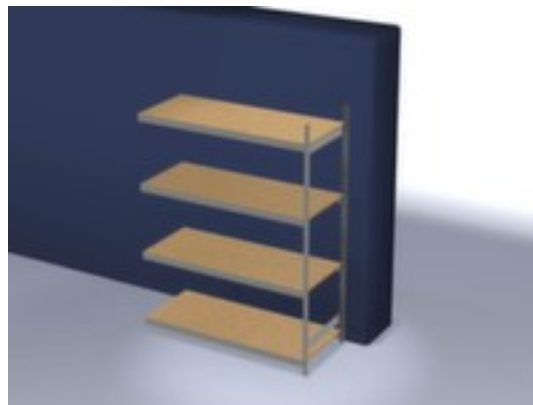

hofs breedvakstelling

aanbouwveld, hoogte x breedte x diepte 2500 x 2020 x 835 mm, vaklast 350 kg, 4 niveaus met houten vloer, gebruik eenzijdig - ontworpen voor plaatsing tegen een wand, staanders met corrosiebeschermende zinklaag, traversen met corrosiebeschermende zinklaag

Artikelnummer: 992972

hofs
REGALSYSTEME

hofs Breedvakstelling

Aanbouwstelling

breedvakstelling

- aanbouwveld
- kliksysteem
- hoogte x breedte x diepte 2500 x 2020 x 835 mm
- veldlast 1750 kg
- vaklast 350 kg
- vak breedte x diepte 2000 x 800 mm
- 4 niveaus met houten vloer

- niveaus met versteviging door dwarsprofielen
- Per 25 mm verstelbaar
- gebruik eenzijdig - ontworpen voor plaatsing tegen een wand
- staander met voetplaten en profielafdekplaten van kunststof aan bovenzijde voor een nette afwerking aan de boven- en onderkant
- constructie van staal
- staanders met corrosiebeschermende zinklaag
- traversen met corrosiebeschermende zinklaag
- inhoud levering: aanbouwstelling met 1 staanderframe en niveaus zie aanbod
- Leveringstoestand gedemonteerd
- GS-getest, RAL-keurmerk
- 5 jaar garantie

Technische details

meubeltype	stelling	legborden / niveaus uitrusting	versteviging door dwarsprofielen
stellingtype	breedvakstelling	in hoogte verstelbaar legbord	25 mm
stellingsysteem	kliksysteem	gebruik	eenzijdig
stellingveld	aanbouwweld	oppervlak standaard	verzinkt
materiaal	staal	oppervlak traversen	verzinkt
hoogte	2500 mm	stelling uitrusting	legborden
breedte	2020 mm	staander uitrusting	voetplaten, profielafdekplaten aan bovenzijde
diepte	835 mm	opstelhoek uitrichting	recht
vaklast	350 kg	kleur uitvoering	verzinkt
vakbreedte	2000 mm	certificering	GS // RAL-keurmerk
veldlast	1750 kg	inhoud levering	aanbouwstelling met 1 staanderframe en niveaus zie aanbod
vakdiepte	800 mm	levering	gedemonteerd
legborden / schappen aantal	4 stuks	garantie	5 jaar
legbord-/niveautype	houten vloer	gewicht	154,29 kg