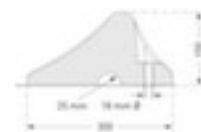

Moravia Radstopp MORION Heavy Duty

Höhe x Breite x Tiefe 150 x 1000 x 300 mm, Aus Recycling-Gummi in schwarz/gelb, 1 Kabelkanal, 1 x 25 mm

Artikelnummer: 274009

Radstopp

- Höhe x Breite x Tiefe 150 x 1000 x 300 mm
- Aus Recycling-Gummi in schwarz/gelb
- 1 Kabelkanal, 1 x 25 mm

Technische Details

Verkehrssicherung	Sicherheitsausstattung	Farbe Element	schwarz/gelb
Sicherheitsausstattung	Parkplatzbegrenzung	Oberflächentyp	reflektierend
Höhe	150 mm	Kabelkanal Anzahl	1 Kabelkanal
Breite	1000 mm	Maße Kabelkanal	1 x 25 mm
Tiefe	300 mm	Gewicht	26,5 kg
Material Fahrbahnschwelle	Recycling-Gummi		

Dazu passt auch ...

149690		Reifenregal, Anbaufeld für Reifen mit einem Ø von 550 - 770 mm, Höhe x Breite x Tiefe 2000 x 2000 x 400 mm, für Reifen mit einem Ø von 550 - 770 mm, Feldlast 1200 kg / Fachlast 400 kg, 3 Ebene(n) mit Weitspannholmen, optimiert für eine schonende Reifenlagerung, Nutzung beidseitig, Ständer mit korrosionsschützender Zinkbeschichtung, Traversen mit korrosionsschützender Zinkbeschichtung
216458		PVC-Packband, Trägermaterial aus PVC mit Kleber aus Naturkautschuk, Rollen Länge x Breite 66 m x 50 mm, Stärke 65 µm, In transparent
218389		Betriebs-Verbandkasten, Füllung: nach DIN 13157, Koffer aus Kunststoff in orange, mit Wandhalterung
221243		Großvolumen-Müllsackständer, 1 Sackhalterung(en) für je 600 l Säcke, Höhe x Breite x Tiefe 1200 x 800 x 800 mm, Gestell aus Stahl mit Epoxidbeschichtung in blau, Unterbau 4 Lenkrollen
221388		Noppenhandschuh, aus Polyamid in grau/schwarz mit Nitril-Beschichtung, rutschfest, Größe 9
227889		Sicherheitsschuh, Sicherheitsstufe: S1, Größe 42, Kappe aus Stahl, Obermaterial Leder in schwarz/gelb, mit hohem Schaff
234030		KS Tools Profi-Reifenwagen, Tragkraft max. 150kg
234916		KS Tools Universal-Abbrechklingen-Messer 18 mm