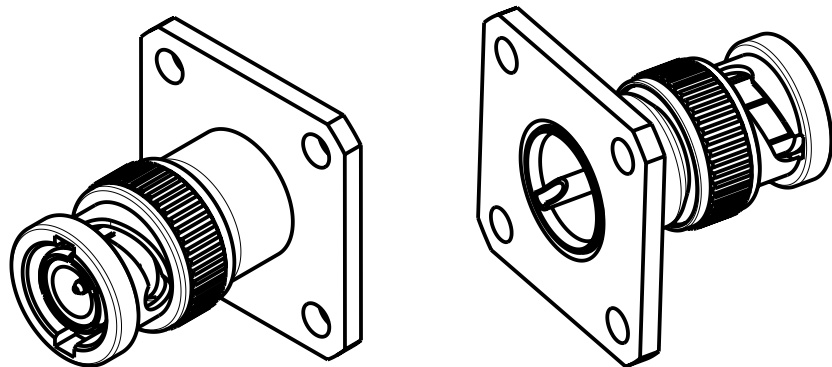

type / Typ: 13_BNC-50-0-2			
⊕ dimensions in millimeter [mm]	part no. / Teile Nr.: PRO-00067768	C sheet/Blatt XX / XX	
description / Beschreibung		drawing-no. / Zeichnungsnr.	Release
Panel plug		DOU-00067768	C
alternative ID:			