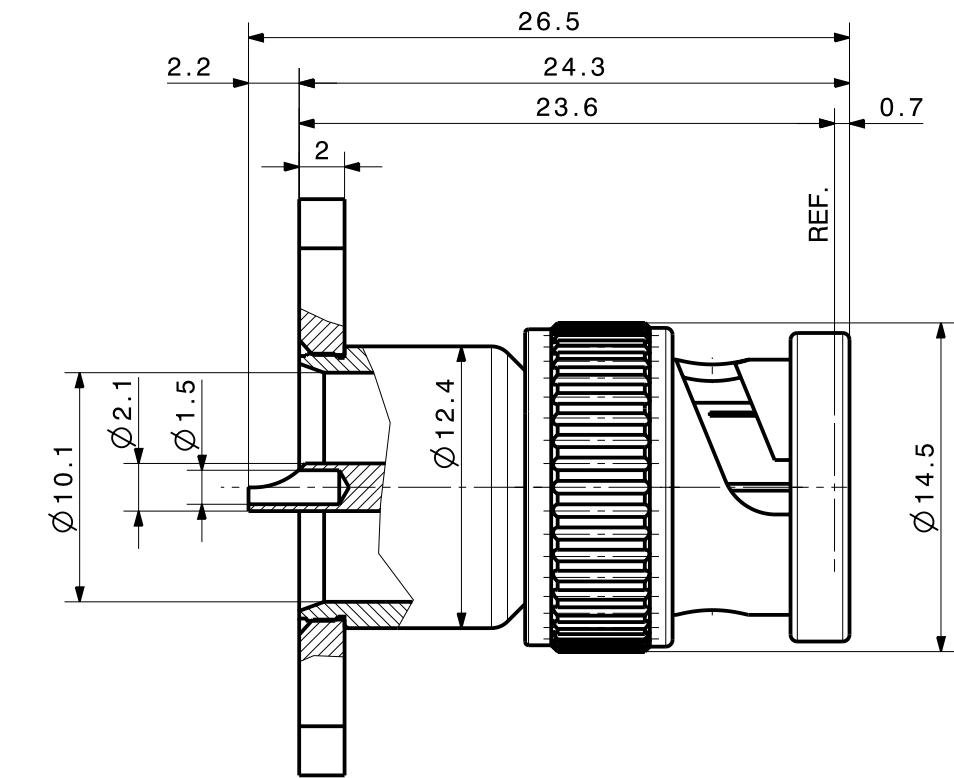

type / Typ: 13_BNC-50-0-2			
⊕ dimensions in millimeter [mm]	part no. / Teile Nr.: PRO-00067768	C sheet/Blatt XX / XX	
description / Beschreibung		drawing-no. / Zeichnungsnr.	Release
Panel plug		DOU-00067768	C
alternative ID:			