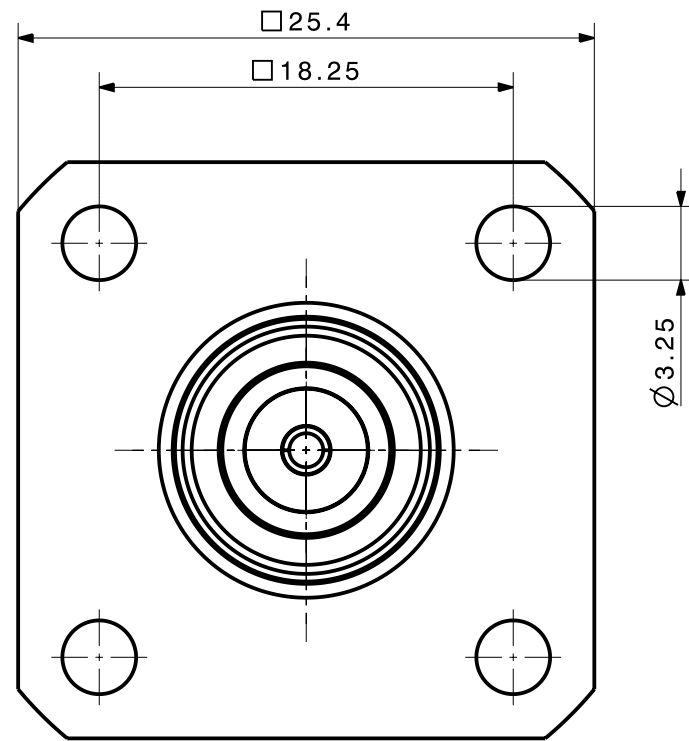

type / Typ: 13_BNC-50-0-2			
⊕ dimensions in millimeter [mm]	part no. / Teile Nr.: PRO-00067768	C sheet/Blatt XX / XX	
description / Beschreibung		drawing-no. / Zeichnungsnr.	Release
Panel plug		DOU-00067768	C
alternative ID:			