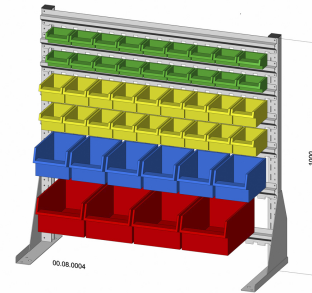

Datenblatt Artikel 781040

Standregal einseitig 46 Sichtboxen PS

pulverbeschichtet lichtgrau, 1030x1000mm

- einseitig bestückt mit 46 Sichtlagerkästen aus Polystyrol
- pulverbeschichtet
- stabile, kipp sichere, verschraubte Stahlblechkonstruktion mit Einhängeleisten
- mit 7 Einhängeleisten - 1.016 mm breit
- Tragkraft 40 kg je Einhängeleiste
- Bestückung Sichtboxen: 18 x PS Gr. 1 grün, 18 x PS Gr. 2 gelb, 6 x PS Gr. 3 blau, 4 x PS Gr. 4 rot
- b=Breite=1.030 mm h=Höhe=1.000 mm

Best.einheit	Stück
Höhe	1000
Mindest.Best.	1
Tiefe	0
EAN	4007228781045
Höhe Pal	0
Breite Pal	0
Brutto Gewicht Pal Kg	0
Farbe	lichtgrau
netto Kg	22,23
VE	1
brutto Kg	22,23
Kartons pro Lage	0
Summe Kartons	0
Stück / Lage	0
Bruttogewicht VE Kg	22,23
Btl in Karton	0
Lagen	0
Stück / Palette bzw Kiste	0
Breite	1030
Länge Pal	0
Volumen m3	0
Zolltarif	94032080