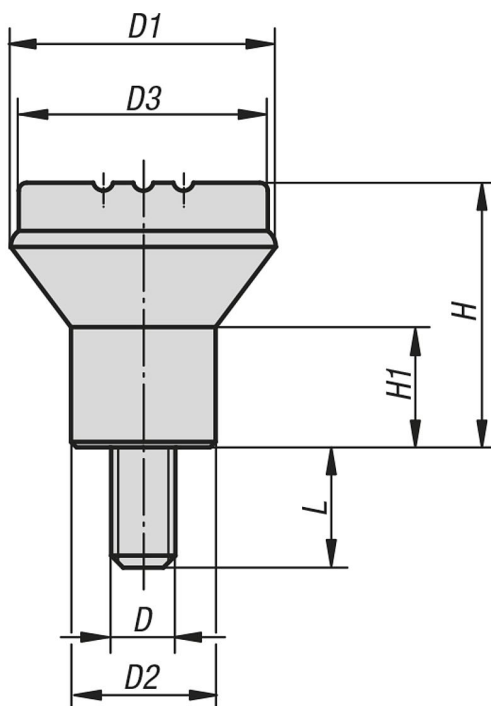

Przegląd artykułów

Przyciski grzybkowe z gwintem zewnętrznym

Nr Zamówienia	Materiał komponentów	Kolor pokrywy	D	D1	D2	D3	H	H1	L
K0251.04X10	stal	ciemnoszary RAL 7021	M4	21	12	19	21	10	10