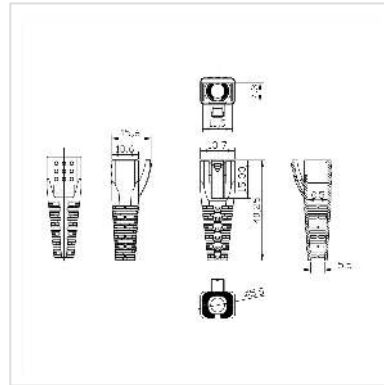

ROLINE RJ45 tule, 10 stuks, grijs

Art.nr.	12.01.1110
Fabrikant	ROLINE
Art.nr. fabrikant	12.01.1110
EAN (een stuk)	7630049624788

roline
Designed for Professionals

Tule voor modulaire stekkers voor kabelmontage

- Anti-knik sleeve voor RJ-45 modulaire stekkers (niet geschikt voor HiRose stekkers)
- Geschikt voor ronde kabels met een maximale buitendiameter van 8,5 mm
- Ontworpen om te voldoen aan de behoeften van de klant voor verschillende kabel-OD's
- De nieuwe doorvoertule met duidelijke schaalmarkeringen voor de buitendiameter van de jas biedt meer gebruiksflexibiliteit
- In te korten tot een maximale buitenmanteldiameter van een ronde kabel van 5,5 mm tot 8,5 mm
- U hebt slechts één type doorvoertule nodig voor kabels van verschillende diktes, wat de voorraadkosten verlaagt
- De gebruikte materialen verhogen de duurzaamheid van de jas
- Kan worden gesneden met elk scherp mes, tang of schaar
- Anti-knikkap voor RJ-45
- Verpakkingseenheid 10 st.

Technische specificaties

Producent	ROLINE
Produkt groep	Aansluittechniek TP
Produkt type	Tule voor RJ-45 modulaire connectoren
Kleur	grijs
Leveringsomvang	10 stuks
Hoogte	15.6 mm

Breedte	13.7 mm
---------	---------

Diepte	40.25 mm
--------	----------

Gewicht	2.2 g
---------	-------