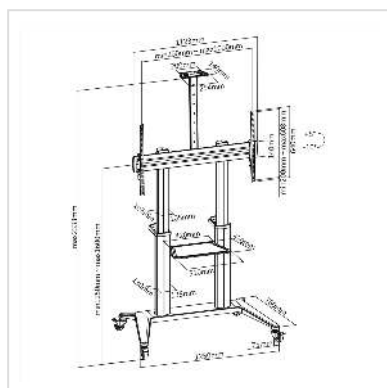

ROLINE Support LCD/TV sur roues, jusqu'à 140 kg, noir

Numéro d'article	17.03.1263
Constructeur	ROLINE
Référence constructeur	17.03.1263
EAN (pièce unique)	7630049623552

roline
Designed for Professionals

Le support pour écran LCD sur roues est idéal pour un usage mobile d'écran de grande taille, lors de présentations ou dans les salles de classe.

- Poste pour écran à réglage télescopique en hauteur
- Un support pour webcam est compris dans la livraison
- Hauteur réglable: de 1200 à 1650 mm
- Inclinaison de +5° à -10° pour un angle de vue optimal
- Système de fermeture rapide pour un réglage en hauteur rapide et simple
- Avec étagère
- Gestion des câbles
- Socle très stable avec roulettes
- Compatible VESA jusqu'à 1000 x 600
- Diagonale: de 177,8 - 304,8 cm (70"-120")
- Charge maximale supportée: 140 kg

Caractéristiques techniques

Constructeur	ROLINE
Groupe de produits	Bras pour écrans LCD
Types de produits	Support sur roues
Couleur	noir
Portance	140 kg

Nombre de points de pivot	2
Possibilité de réglage	Mécanique
Nombre de moniteurs	1
Max. Diagonale de l'écran (cm)	304.8 cm
Max. Diagonale de l'écran (pouces)	120 pouces
Min. Diagonale de l'écran (cm)	177.8 cm
Min. Diagonale de l'écran (pouces)	70 pouces
VESA 200 x 200 mm	oui
VESA 300 x 300 mm	oui
VESA 400 x 300 mm	oui
VESA 400 x 400 mm	oui
VESA 600 x 400 mm	oui
VESA 800 x 400 mm	oui
VESA 800 x 600 mm	oui
Groupe de matériaux	métal
Particularités techniques	Hauteur de 1200 à 1650 mm
Hauteur	2333 mm
Largeur	1250 mm
Profondeur	760 mm
Poids	34.9 kg