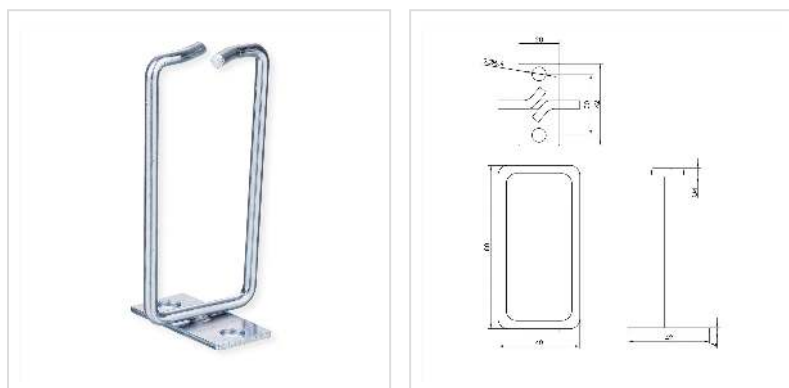

# ROLINE kabeloog, 40x80 mm, metaal, Kabelinvoer voorzijde

<b>Art.nr.</b>	26.30.0016
<b>Fabrikant</b>	ROLINE
<b>Art.nr. fabrikant</b>	26.30.0016
<b>EAN (een stuk)</b>	7630049624719

**ROLINE kabeloog met een gebogen opening aan de voorzijde voor het eenvoudig inbrengen van kabels - het formaat van 40x80 mm biedt voldoende ruimte voor je kabelstrengen en zorgt zo voor een opgeruimde bekabeling in je kast.**

- Voor montage op 19" hoekprofielen
- Helpt bij de schone bedrading van uw netwerktechnologie
- Verticale kabelgeleiding centraal voor de 19" beugel
- Kabelmanager van 5 mm rond metaal, verzinkt
- Beugel in het midden vastgelast - ideaal als er aan de zijkant van de 19" beugel weinig ruimte is

## Technische specificaties

Producent	ROLINE
Produkt groep	19"/-10"-Kabelmanagement
Produkt type	Kabel oog
Kleur	zilver
Leveringsomvang	Kabeloog
Hoogte	40 mm
Breedte	80 mm
Diepte	42 mm
Gewicht	33.1 g

Hoogte verpakking	20 mm
Breedte verpakking	50 mm
Diepte verpakking	80 mm
Gewicht verpakking	0.02 kg