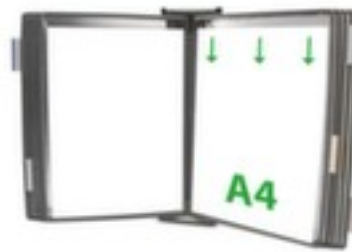

## tarifold Wand-Sichttafelsystem

DIN A4 im Hochformat, 10  
Sichttafeln, Rahmen aus Stahldraht  
mit Kunststoffummantelung in grau

Artikelnummer: 147164

**10**  
YEARS  
WARRANTY

### Wandhalter

Wand-Sichttafelsystem

- DIN A4 im Hochformat
- 10 Sichttafeln
- Rahmen aus Stahldraht mit Kunststoffummantelung in grau
- Sichttafel aus PVC
- Gestell aus Stahl mit Lackierung in RAL7035 Lichtgrau
- Zur Wandmontage
- Lieferung inklusive 5 Aufsteckreiter je 10 Tafeln und Montagematerial
- 10 Jahre Garantie

## Technische Details

Bürohelfer	Kennzeichnung	Oberfläche Rahmen	kunststoffummantelt
Kennzeichnungstyp	Sichttafelsystem	Farbe Rahmen	grau
Aufstellung/Montage	Wandmontage	Material Gestell	Stahl
Sichttafeln Anzahl	10 Stück	Oberfläche Gestell	lackiert
Format	DIN A4	Farbe Gestell	lichtgrau // RAL7035
Ausrichtung	Hochformat	Lieferumfang	inklusive 5 Aufsteckreiter je 10 Tafeln und

## Zubehör

147239		Tisch-Sichttafelständer, mit Klemmfuß, höhenverstellbar, aus Stahl in lichtgrau
147241		Tisch-Sichttafelständer, mit Klemmfuß, um 360° drehbar, aus Stahl in lichtgrau