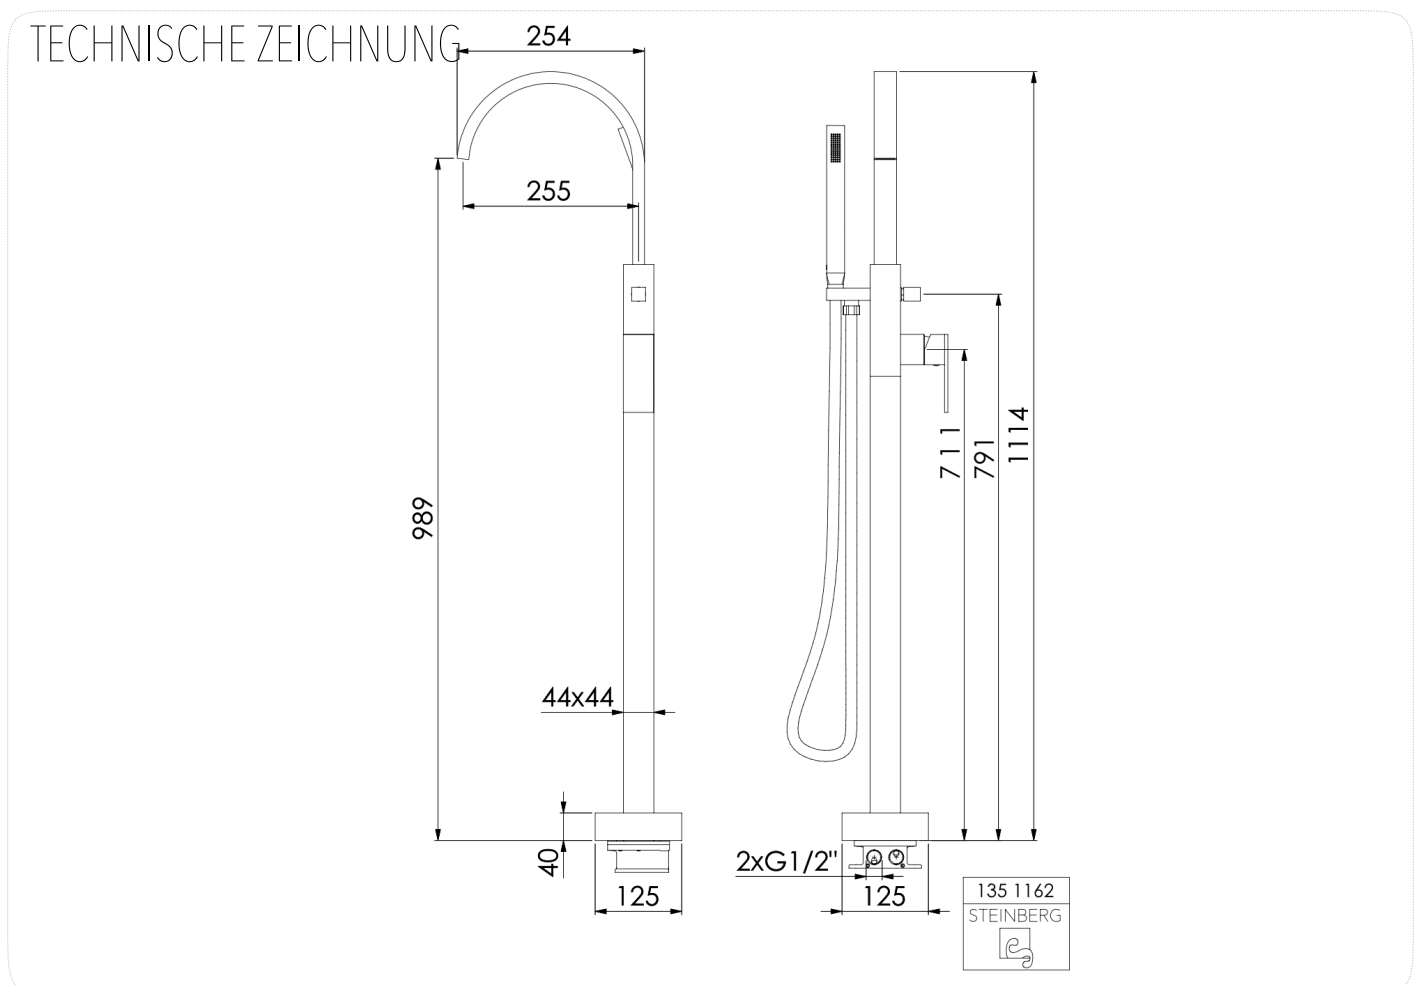

135 1162 Freistehende Wannen-Armatur

mit schwenkbarem Schwallauslauf,
mit Keramikkartusche,
eigensicher gegen Rückfließen,
mit Umsteller und Handbrause,
Ausladung 254 mm, (Einbaukörper 1/2" 020 1162 separat bestellen), chrom

PRODUKTBILD

135 1162 Freistehende Wannen-Armatur

mit schwenkbarem Schwallauslauf,
 mit Keramikkartusche,
 eigensicher gegen Rückfließen,
 mit Umsteller und Handbrause,
 Ausladung 254 mm, (Einbaukörper 1/2" 020 1162 separat bestellen), chrom

EXPLOSIONSZEICHNUNG

PartNo	DE	EN	
1	135 9763	Auslauf komplett mit Strahlregler, Chrom	spout with aerator, chrome
2	099 9189	Rechteckstrahlregler 28x7 laminar	square aerator 28x7 laminar
3	099 9093	Umsteller, Chrom	diverter, chrome
4	099 9907	EHM-Armaturhebel mit Logo komplet, Chrom	single lever with logo komplett, chrome
5	099 1105	Madenschraube zum Griffhebel	grub screw of lever
6		Chromkappchen	chrome cap of grub screw
7	160 8033	Kugelkappe, Chrom	spherical cover cap, chrome
8	160 8012	Überwurfmutter Kartuschenbefestigung (40mm)	Hexagonnut to fix cartridge (40 mm)
9	099 9030	Keramik-Kartusche 40 mm mit Füßchen (Kerox)	ceramic cartridge 40 mm with feet (Kerox)
10	135 4008 1	Chromfuß 45 x 45 x 667 mm	chrome cover leg 45 x 45 x 667 mm
11		Cu-Anschlussrohr, Kupfer	inner cooper pipe
12	160 4001	Fuß-Rosette 125x125 mm mit Dichtung, Chrom	base rosette 125x125 mm with seal, chrome
13	099 9415	Metall-Brauseschlauch Ü 1/2" x Konus 1/2", 1500mm	shower hose Ü 1/2"x conus 1/2", 1500mm
14	099 9161	Rückflussverhinderer Ø15 mm	back flow preventer Ø15 mm
15	120 1655	Metall-Handbrause 1/2", Chrom	metal hand shower 1/2", chrome
16		Befestigungsset zum Einbaukörper 020 1162	fixing set for concealed body 020 1162
17	020 1162	Universal-Einbaukörper 1/2" (nicht im Lieferumfang)	Concealed body 1/2" (not in delivery)