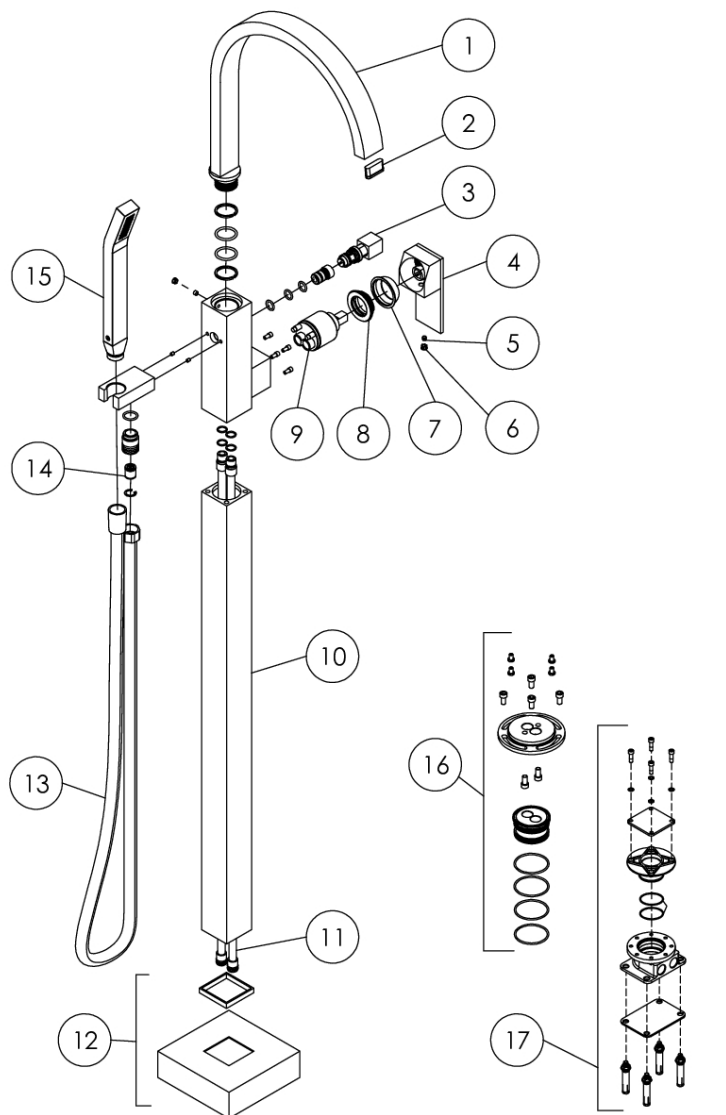

PRODUKTBILD

135 1162 Freistehende Wannen-Armatur

mit schwenkbarem Schwallauslauf,
 mit Keramikkartusche,
 eigensicher gegen Rückfließen,
 mit Umsteller und Handbrause,
 Ausladung 254 mm, (Einbaukörper 1/2" 020 1162 separat bestellen), chrom

135 1162 Freistehende Wannen-Armatur

mit schwenkbarem Schwallauslauf,
 mit Keramikkartusche,
 eigensicher gegen Rückfließen,
 mit Umsteller und Handbrause,
 Ausladung 254 mm, (Einbaukörper 1/2" 020 1162 separat bestellen), chrom

EXPLOSIONSZEICHNUNG

PartNo	DE	EN	
1	135 9763	Auslauf komplett mit Strahlregler, Chrom	spout with aerator, chrome
2	099 9189	Rechteckstrahlregler 28x7 laminar	square aerator 28x7 laminar
3	099 9093	Umsteller, Chrom	diverter, chrome
4	099 9907	EHM-Armaturhebel mit Logo komplet, Chrom	single lever with logo komplett, chrome
5	099 1105	Madenschraube zum Griffhebel	grub screw of lever
6		Chromkappchen	chrome cap of grub screw
7	160 8033	Kugelkappe, Chrom	spherical cover cap, chrome
8	160 8012	Überwurfmutter Kartuschenbefestigung (40mm)	Hexagonnut to fix cartridge (40 mm)
9	099 9030	Keramik-Kartusche 40 mm mit Füßchen (Kerox)	ceramic cartridge 40 mm with feet (Kerox)
10	135 4008 1	Chromfuß 45 x 45 x 667 mm	chrome cover leg 45 x 45 x 667 mm
11		Cu-Anschlussrohr, Kupfer	inner cooper pipe
12	160 4001	Fuß-Rosette 125x125 mm mit Dichtung, Chrom	base rosette 125x125 mm with seal, chrome
13	099 9415	Metall-Brauseschlauch Ü 1/2" x Konus 1/2", 1500mm	shower hose Ü 1/2"x conus 1/2", 1500mm
14	099 9161	Rückflussverhinderer Ø15 mm	back flow preventer Ø15 mm
15	120 1655	Metall-Handbrause 1/2", Chrom	metal hand shower 1/2", chrome
16		Befestigungsset zum Einbaukörper 020 1162	fixing set for concealed body 020 1162
17	020 1162	Universal-Einbaukörper 1/2" (nicht im Lieferumfang)	Concealed body 1/2" (not in delivery)