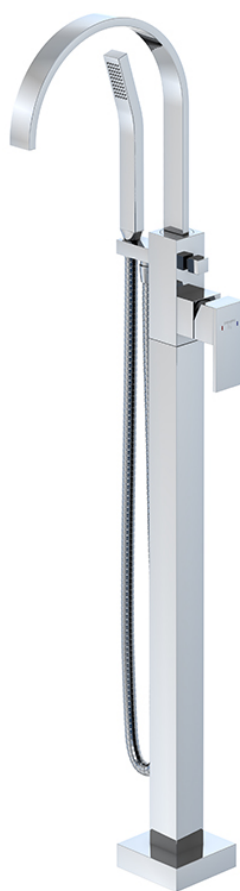

135 1162 Freistehende Wannen-Armatur

mit schwenkbarem Schwallauslauf,
 mit Keramikkartusche,
 eigensicher gegen Rückfließen,
 mit Umsteller und Handbrause,
 Ausladung 254 mm, (Einbaukörper 1/2" 020 1162 separat bestellen), chrom

PRODUKTBILD

135 1162 Freistehende Wannen-Armatur

mit schwenkbarem Schwallauslauf,
 mit Keramikkartusche,
 eigensicher gegen Rückfließen,
 mit Umsteller und Handbrause,
 Ausladung 254 mm, (Einbaukörper 1/2" 020 1162 separat bestellen), chrom