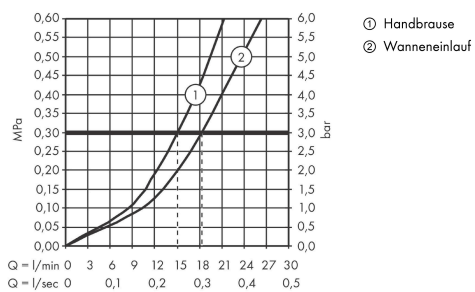

Technologie

AXOR Starck
Einhebel-Wannenmischer bodenstehend mit Hebelgriff
 Oberfläche: **Polished Red Gold** Artikelnummer: **10455300**

Produktabbildung

Maßzeichnung

Durchflussdiagramm

Die Verbrauchswerte wurden praxisnah mit den dazugehörigen Armaturen (Thermostat/Mischer/Unterputzventil) gemessen.