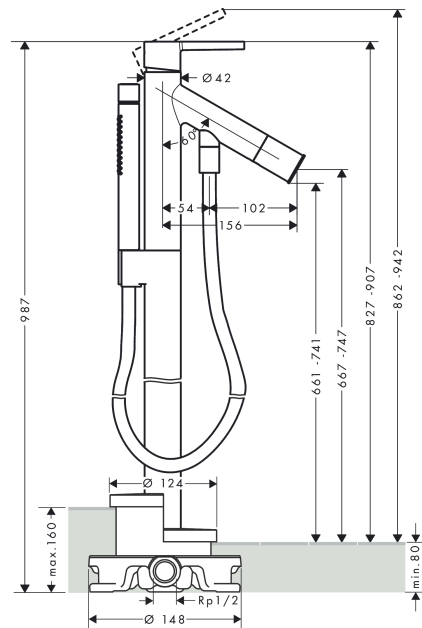

AXOR Starck

Einhebel-Wannenmischer bodenstehend mit Hebelgriff

Oberfläche: **Polished Red Gold** Artikelnummer: **10455300**

Merkmale

- besteht aus: Einhebel-Wannenmischer bodenstehend, Stabhandbrause, Brauseschlauch, Brausehalter
- 2 Verbraucher
- Ausladung: 156 mm
- Strahlart Armatur: Normalstrahl
- Strahlart Handbrause: Rain, Mono
- maximale Durchflussmenge bei 3 bar: 18 l/min
- Durchfluss für Wanneneinlauf bei 3 bar: 18 l/min
- Durchfluss für Handbrause bei 3 bar: 15 l/min
- Keramikmischsystem
- Temperaturbegrenzung einstellbar
- Umsteller mit automatischer Rückstellung
- Rückflussverhinderer
- für Durchlauferhitzer geeignet
- Anschlussgröße: DN15
- Anschlussart: Grundkörper
- Standmontage
- min. Betriebsdruck: 1 bar
- max. Betriebsdruck: 10 bar
- Passendes Griffdesign zu den AXOR Starck Einhebel-Waschtischmischern mit Hebelgriffen
- P-IX 38500/IDB

Technologie

AXOR Starck
Einhebel-Wannenmischer bodenstehend mit Hebelgriff
 Oberfläche: **Polished Red Gold** Artikelnummer: **10455300**

Produktabbildung

Maßzeichnung

Durchflussdiagramm

Die Verbrauchswerte wurden praxisnah mit den dazugehörigen Armaturen (Thermostat/Mischer/Unterputzventil) gemessen.