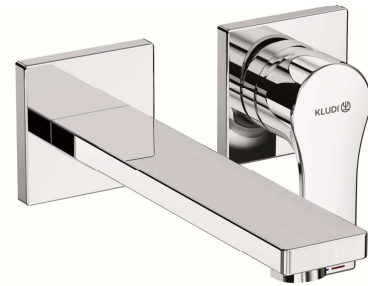

Technische Daten

KLUDI ZENTA SL
Unterputz-Waschtisch-Einhandmischer
Wand Armatur
DN 15

Artikel- Nr.:
482440565

Oberfläche:
05 chrom

Artikeltext
Hersteller KLUDI GmbH & Co. KG
Typ: KLUDI ZENTA SL
Unterputz-Waschtisch-Einhandmischer
Wand Armatur
Ausladung 180 mm
Artikel- Nr.: 482440565
Einhebelmischer
Feinbau-Set ohne Unterputz-Rohbau-Set
für Unterputzkörper KLUDI Art. Nr. 38242
vertikale Wandmontage
geschlossener Hebel, Metall
Strahlregler, S-Pointer M24
Durchflussmenge bei 3 bar = 7 l/ min.
fester Auslauf

Produktabbildung