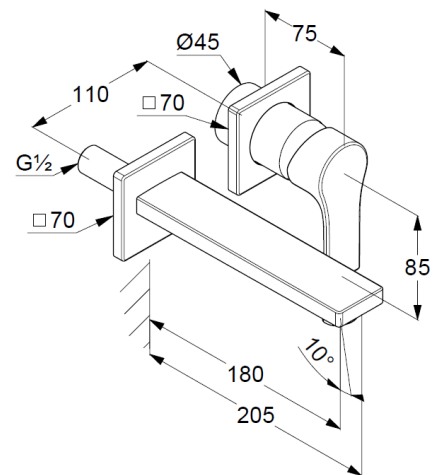

Technische Daten

KLUDI ZENTA SL
Unterputz-Waschtisch-Einhandmischer
Wand Armatur
DN 15

Artikel- Nr.:
482440565

Oberfläche:
05 chrom

Artikeltext
Hersteller KLUDI GmbH & Co. KG
Typ: KLUDI ZENTA SL
Unterputz-Waschtisch-Einhandmischer
Wand Armatur
Ausladung 180 mm
Artikel- Nr.: 482440565
Einhebelmischer
Feinbau-Set ohne Unterputz-Rohbau-Set
für Unterputzkörper KLUDI Art. Nr. 38242
vertikale Wandmontage
geschlossener Hebel, Metall
Strahlregler, S-Pointer M24
Durchflussmenge bei 3 bar = 7 l/ min.
fester Auslauf

Produktabbildung

Maßzeichnung

Durchflussdiagramm