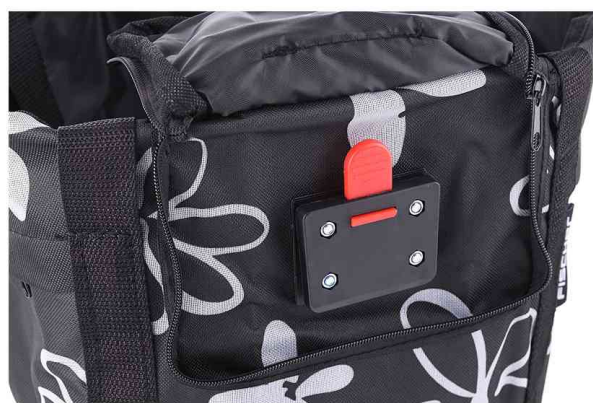

FISCHER

Sac de courses pour guidon de vélo

- en polyester
- avec fixation rapide au guidon
- capacité de charge: 5 kg
- protection contre la pluie intégrée
- 4 poches avec fermeture zip
- détachement facile en quelques secondes par simple pression de bouton
- système anti-torsion et anti-bascule
- degré de fixation modulable
- dimensions: (L)280 x (P)270 x (H)360 mm

Exemples d'utilisation:

- idéal pour les petites courses faites à vélo

Sac de courses pour guidon de vélo

Fixation rapide au guidon

Produit	Modèle	Numéro de fabricant	Code
Sac de courses pour guidon de vélo	capacité de charge: 5 kg	86503	11580230