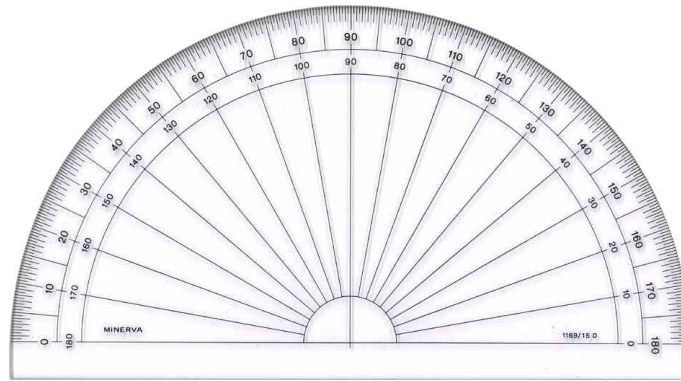

**MINERVA****Halbkreis-Winkelmesser "ALTUGLAS USINE 180°**

- transparent
- Maße: (B)150 x (H)82 mm

Halbkreis-Winkelmesser "ALTUGLAS USINE 180°

Produkt	Ausführung	Länge	Material	Farbe	VE	Hersteller- Nummer	Bestell- Nummer
Halbkreis-Winkelmesser	180 Grad	150 mm	altuglas	transparent		169151	86000014